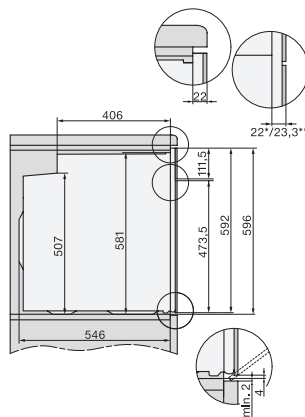

Profondeur de la niche en mm	550
Largeur de l'appareil en mm	595
Hauteur de l'appareil en mm	596
Profondeur de l'appareil en mm	568
Poids en kg	47,0
Puissance totale de raccordement en kW	3,70
Tension en V	220-240
Fréquence en Hz	50
Protection par fusible en A	16
Nombre de phases	1
Câble d'alimentation avec connecteur réseau	•
Longueur du câble de branchement électrique en m	1,50
Remplacer l'ampoule	Service après-vente

H 7860 BPX 125 Gala Ed

Four sans poignée

dans un design facile à combiner avec thermosonde et BrilliantLight.

installation H7000 XL, installation drawing

side view H7000 XL, installation drawings

built-in H7000 XL, installation drawing

H226x-1B/BP/E/EP/I/IP, H2x6xB/BP, H7x6xB/BP/BPX, installation drawings

side view H7000 XL build-under, installation drawing