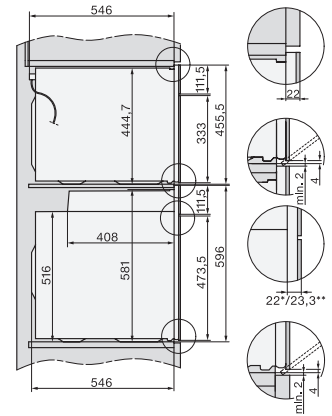

Largeur de niche max. en mm	568
Hauteur de niche min. en mm	450
Hauteur de niche max. en mm	452
Profondeur de la niche en mm	550
Largeur de l'appareil en mm	595
Hauteur de l'appareil en mm	456
Profondeur de l'appareil en mm	568
Poids en kg	38,0
Puissance totale de raccordement en kW	3,20
Tension en V	220-240
Fréquence en Hz	50
Protection par fusible en A	16
Nombre de phases	1
Câble d'alimentation avec connecteur réseau	•
Longueur du câble de branchement électrique en m	2,00
Remplacer l'ampoule	Service après-vente

H 7840 BMX 125 Gala Ed

Four compact sans poignée avec micro-ondes

dans un design facile à combiner avec programmes automatiques et thermosonde.

side view H7000 BM, installation drawings

built-in H7000 BM, installation drawing

built-in H7000 BM build-under, installation drawings

installation H7000 BM, installation drawing

side view H7000 BM build-under, installation drawings

side view Kombi BM XL, installation drawings

Installation Kombi BM XL, installation drawings