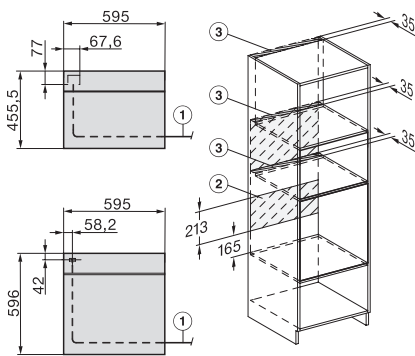

Largeur de niche max. en mm	568
Hauteur de niche min. en mm	450
Hauteur de niche max. en mm	452
Profondeur de la niche en mm	550
Largeur de l'appareil en mm	595
Hauteur de l'appareil en mm	456
Profondeur de l'appareil en mm	568
Poids en kg	38,0
Puissance totale de raccordement en kW	3,20
Tension en V	220-240
Fréquence en Hz	50
Protection par fusible en A	16
Nombre de phases	1
Câble d'alimentation avec connecteur réseau	•
Longueur du câble de branchement électrique en m	2,00
Remplacer l'ampoule	Service après-vente

built-in H7000 BM build-under, installation drawings

installation H7000 BM, installation drawing

side view H7000 BM build-under, installation drawings

side view Kombi BM XL, installation drawings

Installation Kombi BM XL, installation drawings