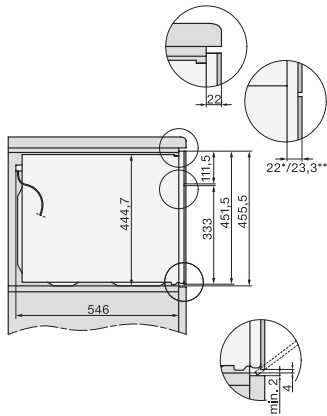

Largeur de niche max. en mm	568
Hauteur de niche min. en mm	450
Hauteur de niche max. en mm	452
Profondeur de la niche en mm	550
Largeur de l'appareil en mm	595
Hauteur de l'appareil en mm	456
Profondeur de l'appareil en mm	568
Poids en kg	38,0
Puissance totale de raccordement en kW	3,20
Tension en V	220-240
Fréquence en Hz	50
Protection par fusible en A	16
Nombre de phases	1
Câble d'alimentation avec connecteur réseau	•
Longueur du câble de branchement électrique en m	2,00
Remplacer l'ampoule	Service après-vente

H 7840 BMX 125 Gala Ed

Four compact sans poignée avec micro-ondes

dans un design facile à combiner avec programmes automatiques et thermosonde.

side view H7000 BM, installation drawings

built-in H7000 BM, installation drawing

built-in H7000 BM build-under, installation drawings

installation H7000 BM, installation drawing

side view H7000 BM build-under, installation drawings

side view Kombi BM XL, installation drawings

Installation Kombi BM XL, installation drawings