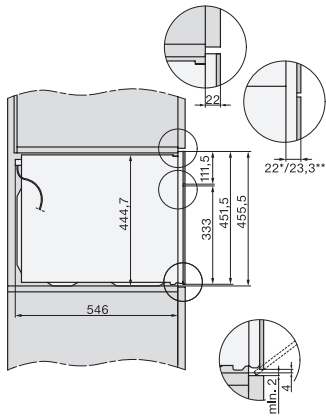

Largeur de niche max. en mm	568
Hauteur de niche min. en mm	450
Hauteur de niche max. en mm	452
Profondeur de la niche en mm	550
Largeur de l'appareil en mm	595
Hauteur de l'appareil en mm	456
Profondeur de l'appareil en mm	568
Poids en kg	38,0
Puissance totale de raccordement en kW	3,20
Tension en V	220-240
Fréquence en Hz	50
Protection par fusible en A	16
Nombre de phases	1
Câble d'alimentation avec connecteur réseau	•
Longueur du câble de branchement électrique en m	2,00
Remplacer l'ampoule	Service après-vente

H 7840 BMX 125 Gala Ed

Four compact sans poignée avec micro-ondes

dans un design facile à combiner avec programmes automatiques et thermosonde.

side view H7000 BM, installation drawings

built-in H7000 BM, installation drawing