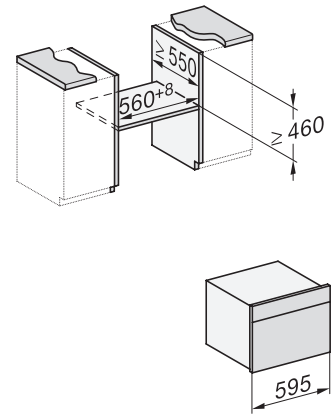

Largeur de niche max. en mm	568
Hauteur de niche min. en mm	450
Hauteur de niche max. en mm	452
Profondeur de la niche en mm	550
Largeur de l'appareil en mm	595
Hauteur de l'appareil en mm	456
Profondeur de l'appareil en mm	568
Poids en kg	38,0
Puissance totale de raccordement en kW	3,20
Tension en V	220-240
Fréquence en Hz	50
Protection par fusible en A	16
Nombre de phases	1
Câble d'alimentation avec connecteur réseau	•
Longueur du câble de branchement électrique en m	2,00
Remplacer l'ampoule	Service après-vente

H 7840 BMX 125 Gala Ed

Four compact sans poignée avec micro-ondes

dans un design facile à combiner avec programmes automatiques et thermosonde.

side view H7000 BM, installation drawings

built-in H7000 BM, installation drawing