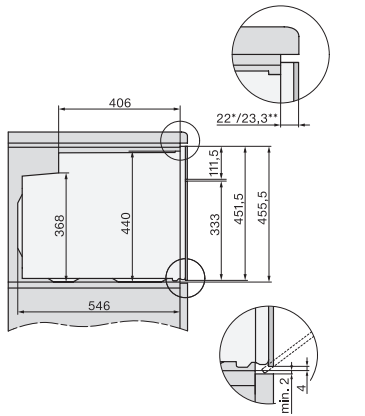

Températures max. en °C	300
Largeur de niche min. en mm	560
Largeur de niche max. en mm	568
Hauteur de niche min. en mm	450
Hauteur de niche max. en mm	452
Profondeur de la niche en mm	550
Largeur de l'appareil en mm	595
Hauteur de l'appareil en mm	456
Profondeur de l'appareil en mm	568
Poids en kg	38,0
Puissance totale de raccordement en kW	3,20
Tension en V	220-240
Fréquence en Hz	50
Protection par fusible en A	16
Nombre de phases	1
Câble d'alimentation avec connecteur réseau	•
Longueur du câble de branchement électrique en m	1,50
Remplacer l'ampoule	Service après-vente
Accessoires fournis	
Plaque de cuisson avec PerfectClean	1
Plaque de cuisson multi-usages avec PerfectClean	1
Bon d'achat pour une extension de garantie de 125 semaines	1
Grille de cuisson PyroFit	1
Rail coulissant FlexiClip PyroFit (paire)	1
Thermosonde sans fil	1
Grilles de support amovibles avec PyroFit (paire)	1
Détartrant en tablettes	2

H 7840 BPX 125 Gala Ed
 Four compact sans poignée
 dans un design facile à combiner avec thermosonde et BrilliantLight.

side view H7000 M, installation drawings

built-in H7000 M, installation drawing

built-in H7000 M build-under, installation drawing

Installation H7000 M, installation drawing

side view H7000 M build-under, installation drawings