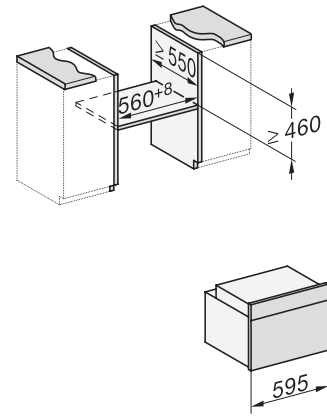

Températures max. en °C	300
Largeur de niche min. en mm	560
Largeur de niche max. en mm	568
Hauteur de niche min. en mm	450
Hauteur de niche max. en mm	452
Profondeur de la niche en mm	550
Largeur de l'appareil en mm	595
Hauteur de l'appareil en mm	456
Profondeur de l'appareil en mm	568
Poids en kg	38,0
Puissance totale de raccordement en kW	3,20
Tension en V	220-240
Fréquence en Hz	50
Protection par fusible en A	16
Nombre de phases	1
Câble d'alimentation avec connecteur réseau	•
Longueur du câble de branchement électrique en m	1,50
Remplacer l'ampoule	Service après-vente
Accessoires fournis	
Plaque de cuisson avec PerfectClean	1
Plaque de cuisson multi-usages avec PerfectClean	1
Bon d'achat pour une extension de garantie de 125 semaines	1
Grille de cuisson PyroFit	1
Rail coulissant FlexiClip PyroFit (paire)	1
Thermosonde sans fil	1
Grilles de support amovibles avec PyroFit (paire)	1
Détartrant en tablettes	2

H 7840 BPX 125 Gala Ed
 Four compact sans poignée
 dans un design facile à combiner avec thermosonde et BrilliantLight.

side view H7000 M, installation drawings

built-in H7000 M, installation drawing

built-in H7000 M build-under, installation drawing