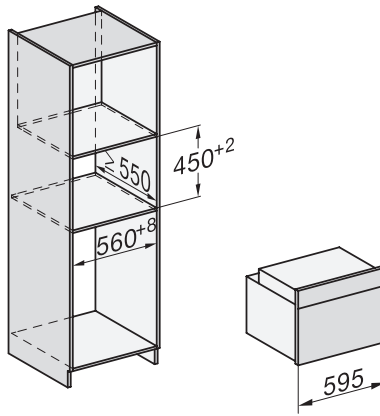

H 7840 BPX 125 Gala Ed
 Four compact sans poignée
 dans un design facile à combiner avec thermosonde et BrilliantLight.

side view H7000 M, installation drawings

built-in H7000 M, installation drawing

built-in H7000 M build-under, installation drawing