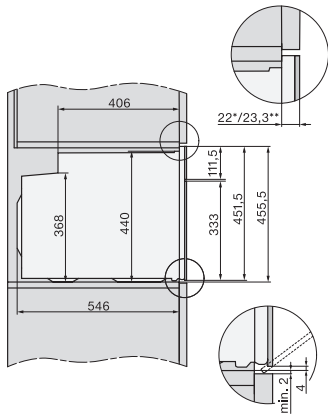

H 7840 BPX 125 Gala Ed
Four compact sans poignée
dans un design facile à combiner avec thermosonde et BrilliantLight.

side view H7000 M, installation drawings