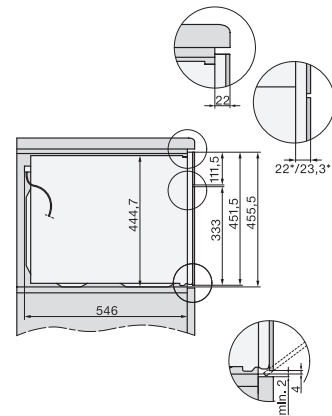

Ancien Numéro de matériel: 22744086EU1

Puissance micro-ondes à commande électronique	•
Niveaux de puissances du four à micro-ondes en W	
Largeur de niche min. en mm	560
Largeur de niche max. en mm	568
Hauteur de niche min. en mm	450
Hauteur de niche max. en mm	452
Profondeur de la niche en mm	550
Largeur de l'appareil en mm	595
Hauteur de l'appareil en mm	456
Profondeur de l'appareil en mm	568
Poids en kg	36,0
Puissance totale de raccordement en kW	2,70
Tension en V	220-240
Fréquence en Hz	50
Protection par fusible en A	16
Nombre de phases	1
Câble d'alimentation avec connecteur réseau	•
Longueur du câble de branchement électrique en m	2,00
Remplacer l'ampoule	Service après-vente
Accessoires fournis	
Grille de cuisson avec PerfectClean	1
Plat en verre	1

built-in H7000 BM build-under, installation drawings

installation H7000 BM, installation drawing

Installation H7000 BM XL, installation drawings

side view H7000 BM build-under, installation drawings

side view Kombi BM XL, installation drawings