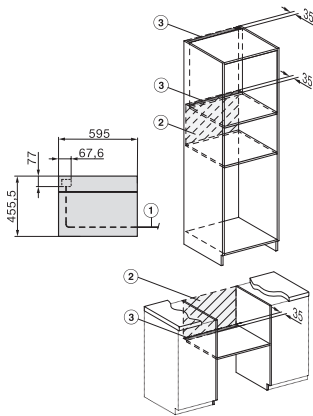

Ancien Numéro de matériel: 22744086EU1

Puissance micro-ondes à commande électronique	•
Niveaux de puissances du four à micro-ondes en W	
Largeur de niche min. en mm	560
Largeur de niche max. en mm	568
Hauteur de niche min. en mm	450
Hauteur de niche max. en mm	452
Profondeur de la niche en mm	550
Largeur de l'appareil en mm	595
Hauteur de l'appareil en mm	456
Profondeur de l'appareil en mm	568
Poids en kg	36,0
Puissance totale de raccordement en kW	2,70
Tension en V	220-240
Fréquence en Hz	50
Protection par fusible en A	16
Nombre de phases	1
Câble d'alimentation avec connecteur réseau	•
Longueur du câble de branchement électrique en m	2,00
Remplacer l'ampoule	Service après-vente
Accessoires fournis	
Grille de cuisson avec PerfectClean	1
Plat en verre	1

built-in H7000 BM build-under, installation drawings

installation H7000 BM, installation drawing

Installation H7000 BM XL, installation drawings

side view H7000 BM build-under, installation drawings

side view Kombi BM XL, installation drawings