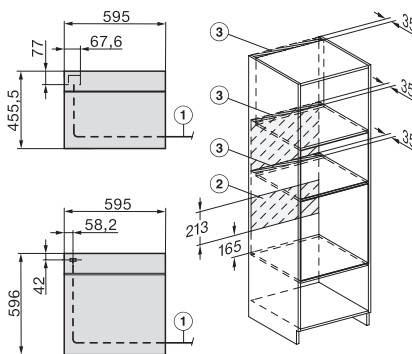

Ancien Numéro de matériel: 22744086EU1

Puissance micro-ondes à commande électronique	•
Niveaux de puissances du four à micro-ondes en W	
Largeur de niche min. en mm	560
Largeur de niche max. en mm	568
Hauteur de niche min. en mm	450
Hauteur de niche max. en mm	452
Profondeur de la niche en mm	550
Largeur de l'appareil en mm	595
Hauteur de l'appareil en mm	456
Profondeur de l'appareil en mm	568
Poids en kg	36,0
Puissance totale de raccordement en kW	2,70
Tension en V	220-240
Fréquence en Hz	50
Protection par fusible en A	16
Nombre de phases	1
Câble d'alimentation avec connecteur réseau	•
Longueur du câble de branchement électrique en m	2,00
Remplacer l'ampoule	Service après-vente
Accessoires fournis	
Grille de cuisson avec PerfectClean	1
Plat en verre	1

built-in H7000 BM build-under, installation drawings

installation H7000 BM, installation drawing

Installation H7000 BM XL, installation drawings

side view H7000 BM build-under, installation drawings

side view Kombi BM XL, installation drawings