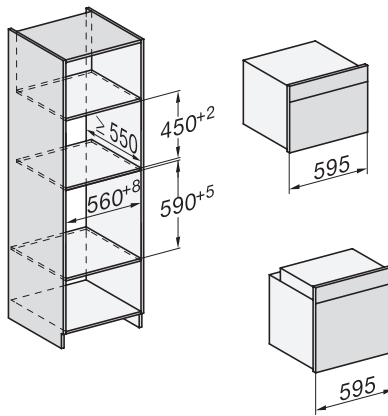

Installation H7000 BM XL, installation drawings