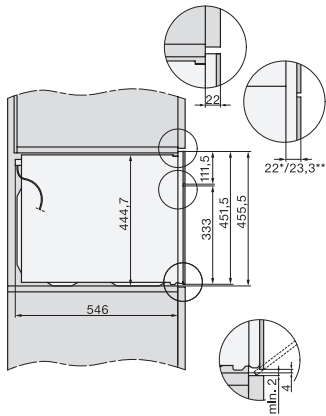

H 7440 BMX 125 Gala Ed

Four compact sans poignée avec micro-ondes dans un design facile à combiner avec programmes automatiques et modes combinés.

side view H7000 BM, installation drawings