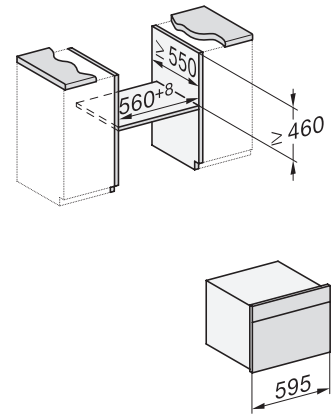

Ancien Numéro de matériel: 22744086EU1

Puissance micro-ondes à commande électronique	•
Niveaux de puissances du four à micro-ondes en W	
Largeur de niche min. en mm	560
Largeur de niche max. en mm	568
Hauteur de niche min. en mm	450
Hauteur de niche max. en mm	452
Profondeur de la niche en mm	550
Largeur de l'appareil en mm	595
Hauteur de l'appareil en mm	456
Profondeur de l'appareil en mm	568
Poids en kg	36,0
Puissance totale de raccordement en kW	2,70
Tension en V	220-240
Fréquence en Hz	50
Protection par fusible en A	16
Nombre de phases	1
Câble d'alimentation avec connecteur réseau	•
Longueur du câble de branchement électrique en m	2,00
Remplacer l'ampoule	Service après-vente
Accessoires fournis	
Grille de cuisson avec PerfectClean	1
Plat en verre	1

H 7440 BMX 125 Gala Ed

Four compact sans poignée avec micro-ondes dans un design facile à combiner avec programmes automatiques et modes combinés.

side view H7000 BM, installation drawings

built-in H7000 BM, installation drawing