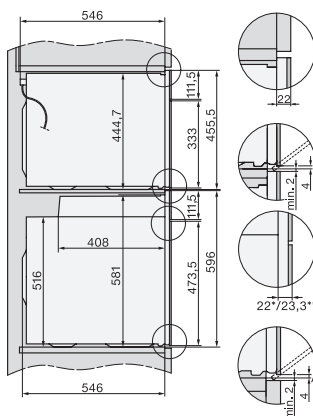

Ancien Numéro de matériel: 22744086EU1

Puissance micro-ondes à commande électronique	•
Niveaux de puissances du four à micro-ondes en W	
Largeur de niche min. en mm	560
Largeur de niche max. en mm	568
Hauteur de niche min. en mm	450
Hauteur de niche max. en mm	452
Profondeur de la niche en mm	550
Largeur de l'appareil en mm	595
Hauteur de l'appareil en mm	456
Profondeur de l'appareil en mm	568
Poids en kg	36,0
Puissance totale de raccordement en kW	2,70
Tension en V	220-240
Fréquence en Hz	50
Protection par fusible en A	16
Nombre de phases	1
Câble d'alimentation avec connecteur réseau	•
Longueur du câble de branchement électrique en m	2,00
Remplacer l'ampoule	Service après-vente
Accessoires fournis	
Grille de cuisson avec PerfectClean	1
Plat en verre	1

built-in H7000 BM build-under, installation drawings

installation H7000 BM, installation drawing

Installation H7000 BM XL, installation drawings

side view H7000 BM build-under, installation drawings

side view Kombi BM XL, installation drawings