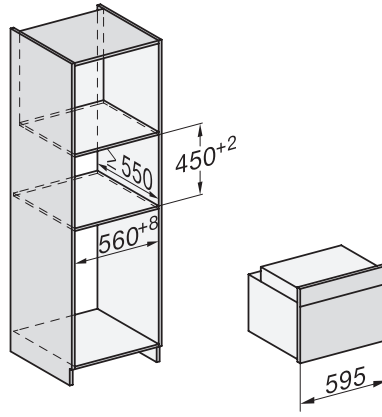

H 7440 BPX 125 Gala Ed
Four compact sans poignée
dans un design facile à combiner avec éclairage LED et pyrolyse.

side view H7000 M, installation drawings

built-in H7000 M, installation drawing

built-in H7000 M build-under, installation drawing