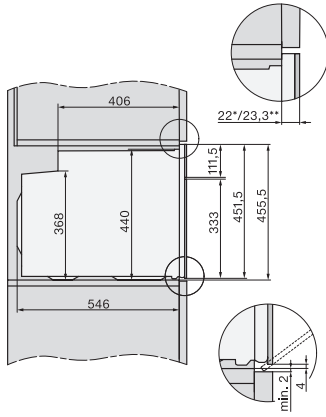

H 7440 BPX 125 Gala Ed
Four compact sans poignée
dans un design facile à combiner avec éclairage LED et pyrolyse.

side view H7000 M, installation drawings