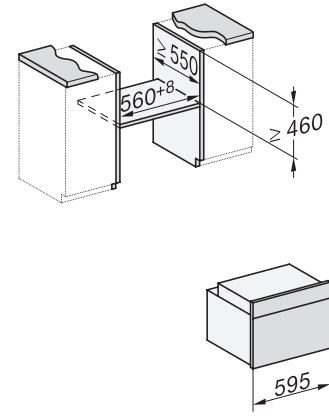

H 7440 BPX 125 Gala Ed
Four compact sans poignée
dans un design facile à combiner avec éclairage LED et pyrolyse.

side view H7000 M, installation drawings

built-in H7000 M, installation drawing

built-in H7000 M build-under, installation drawing