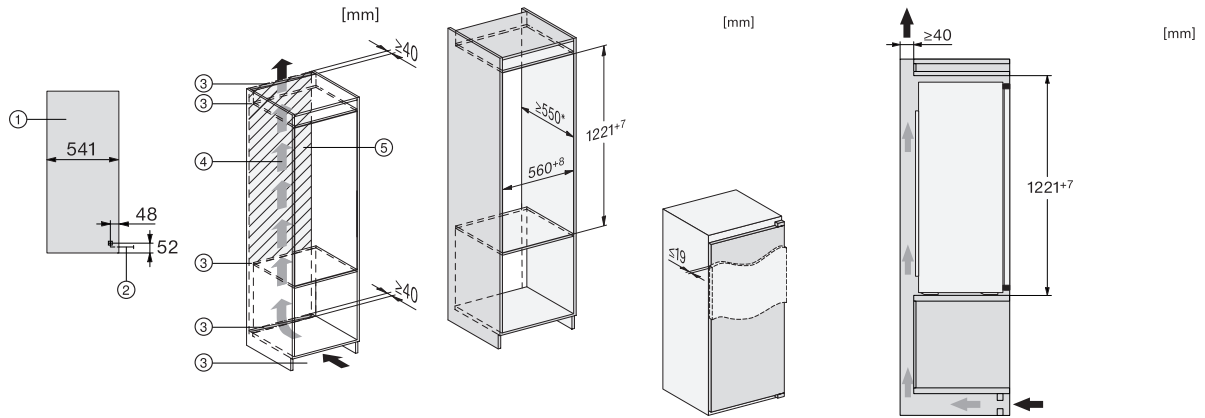

K 7326 E

Réfrigérateur encastrable

avec comp. de congélation 4*, éclairage LED et SuperFroid pour plus de confort.

K7318D, K7328D, K7316E, K7326E, K7317D, K7327D, K7315E, K7325E, installation (footnote*) (installation drawings)

K7318D, K7328D, K7316E, K7326E, K7317D, K7327D, K7315E, K7325E, built-in (footnote*) (installation drawings)

K7318D, K7328D, K7316E, K7326E, K7317D, K7327D, K7315E, K7325E, side view (installation drawings)