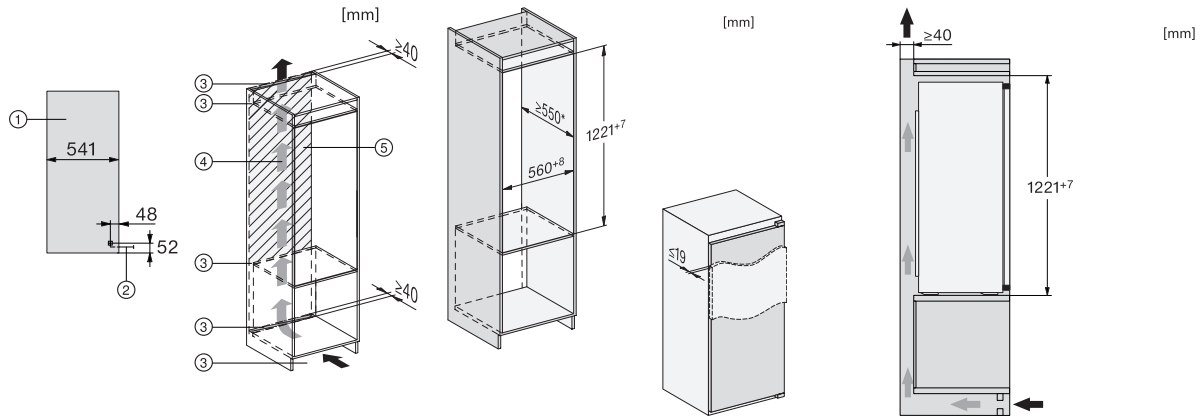

K 7327 D

Réfrigérateur encastrable

avec DailyFresh, éclairage LED, SoftClose et SuperFroid pour plus de confort.

K7318D, K7328D, K7316E, K7326E, K7317D, K7327D, K7315E, K7325E, installation (footnote*) (installation drawings)

K7318D, K7328D, K7316E, K7326E, K7317D, K7327D, K7315E, K7325E, built-in (footnote*) (installation drawings)

K7318D, K7328D, K7316E, K7326E, K7317D, K7327D, K7315E, K7325E, side view (installation drawings)