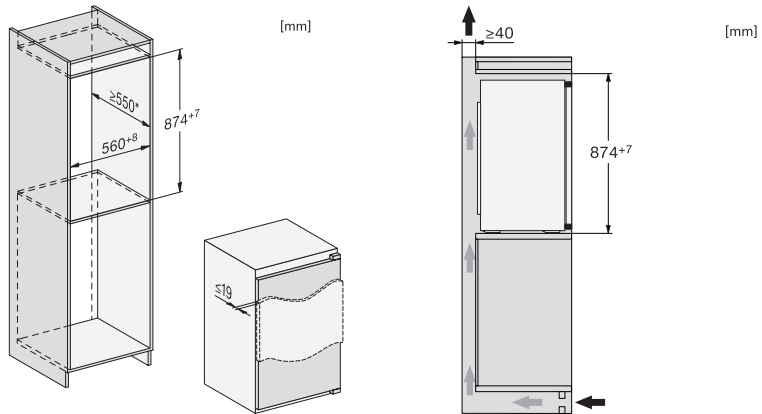

K 7126 E

Réfrigérateur encastrable

avec comp. de congélation 4*, éclairage LED et SuperFroid pour plus de confort.

K7118D, K7128D, K7116E, K7126E, K7117D, K7127D,
K7115E, K7125E, built-in (footnote*) (installation drawings)

K7118D, K7128D, K7116E, K7126E, K7117D, K7127D,
K7115E, K7125E, side view (installation drawings)