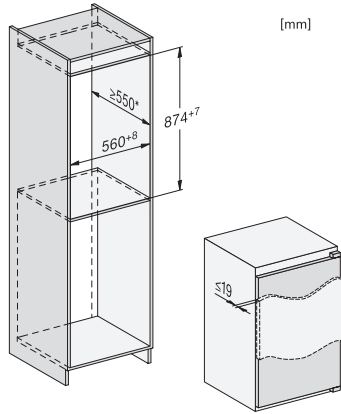

K 7125 E
Réfrigérateur encastrable
avec éclairage LED et SuperFroid pour plus de confort.

K7118D, K7128D, K7116E, K7126E, K7117D, K7127D,
K7115E, K7125E, built-in (footnote*) (installation drawings)