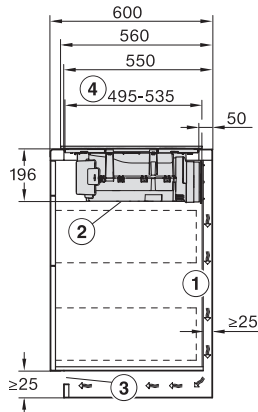

Dimensions de découpe en mm (profondeur) pour encastrement à plat	500 mm
Hauteur d'encastrement avec boîtier de raccordement en mm	200
Dimension de découpe intérieure en mm (largeur) pour encastrement à fleur de plan	780
Dimension de découpe intérieure en mm (profondeur) pour encastrement à fleur de plan	500
Poids en kg	15
Dimension de découpe extérieure en mm (largeur) pour encastrement à fleur de plan	804
Dimension de découpe extérieure en mm (profondeur) pour encastrement à fleur de plan	524
Puissance totale de raccordement en kW	7,50
Tension en V	230
Fréquence en Hz	50-60
Longueur du câble de branchement électrique en m	1,6
<b>Accessoires fournis</b>	
Câble d'alimentation	Oui
Filtre à charbon actif pour recyclage d'air	•
Adaptateur Plug&Play	•

KMDA7272FL, KMDA7473FL – Side view flush, Plug&Play – Installation drawing

KMDA7272FL, KMDA7473FL – Side view lying on top, Plug&Play – Installation drawing

KMDA7272FL, KMDA7473FL – Side view flush+X, Plug&Play – Installation drawing