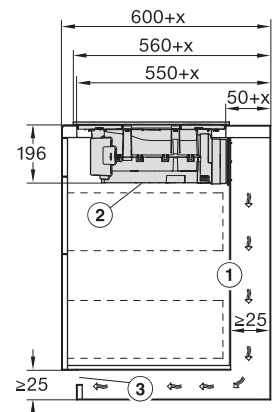

Dimension de découpe intérieure en mm (largeur) pour encastrément à fleur de plan	780
Dimension de découpe intérieure en mm (profondeur) pour encastrément à fleur de plan	500
Poids en kg	15
Dimension de découpe extérieure en mm (largeur) pour encastrément à fleur de plan	804
Dimension de découpe extérieure en mm (profondeur) pour encastrément à fleur de plan	524
Puissance totale de raccordement en kW	7,50
Tension en V	230
Fréquence en Hz	50-60
Longueur du câble de branchement électrique en m	1,6
<b>Accessoires fournis</b>	
Câble d'alimentation	Oui
Filtre à charbon actif pour recyclage d'air	•
Adaptateur Plug&Play	•

KMDA7272FL, KMDA7473FL – flush – Installation drawing

KMDA7272FL, KMDA7473FL – Installation drawing

KMDA7272FL/FR – Operating options

KMDA7272FL/FR, KMDA7473FL/FR, Air circulation (Installation drawing)

KMDA7272FL/FR, KMDA7473FL/FR, Plug&Play (Installation drawing)

KMDA7272FL, KMDA7473FL – Side view flush, Plug&Play – Installation drawing

KMDA7272FL, KMDA7473FL – Side view lying on top, Plug&Play – Installation drawing

KMDA7272FL, KMDA7473FL – Side view flush+X, Plug&Play – Installation drawing