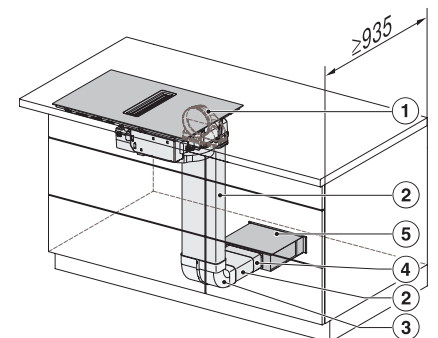

KMDA7272FL/FR, KMDA7473FL/FR -Installation variant 3 Basis – drawing