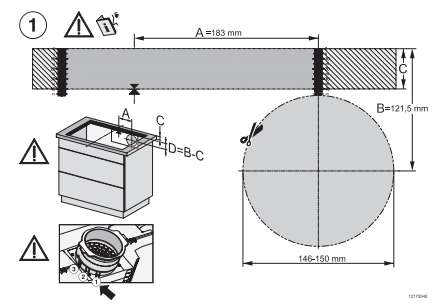

KMDA7272FL/FR, KMDA7473FL/FR – Installation variant 6 Circulating air – drawing