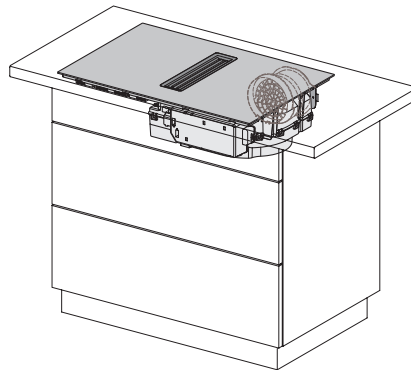

Dimensions de découpe en mm (profondeur) pour encastrement à plat	500 mm
Hauteur d'encastrement avec boîtier de raccordement en mm	200
Dimension de découpe intérieure en mm (largeur) pour encastrement à fleur de plan	780
Dimension de découpe intérieure en mm (profondeur) pour encastrement à fleur de plan	500
Poids en kg	15
Dimension de découpe extérieure en mm (largeur) pour encastrement à fleur de plan	804
Dimension de découpe extérieure en mm (profondeur) pour encastrement à fleur de plan	524
Puissance totale de raccordement en kW	7,50
Tension en V	230
Fréquence en Hz	50-60
Longueur du câble de branchement électrique en m	1,6
<b>Accessoires fournis</b>	
Câble d'alimentation	Oui
Filtre à charbon actif pour recyclage d'air	•
Adaptateur Plug&Play	•

## KMDA 7272 FL-U Silence

Plan de cuisson à induction avec évacuation des buées intégrée avec moteur Silence et 4 zones de cuisson individuelles pour mode recyclage

	Abluftbetrieb	Geführter Umluftbetrieb	Plug&Play-Betrieb
KMDA 7272 FR-A	✓	–	–
KMDA 7272 FR-U	–	✓	✓/✓
KMDA 7272 FL-A	✓	–	–
KMDA 7272 FL-U	–	✓	✓/✓

KMDA7272FL/FR – Operating options

KMDA7272FL, KMDA7473FL – flush – Installation drawing

KMDA7272FL, KMDA7473FL – Installation drawing

KMDA7272FL/FR, KMDA7473FL/FR, Air circulation (Installation drawing)

KMDA7272FL/FR, KMDA7473FL/FR, Plug&Play (Installation drawing)

KMDA7272FL, KMDA7473FL – Side view flush, Plug&Play – Installation drawing

KMDA7272FL, KMDA7473FL – Side view lying on top, Plug&Play – Installation drawing

KMDA7272FL, KMDA7473FL – Side view flush+X, Plug&Play – Installation drawing