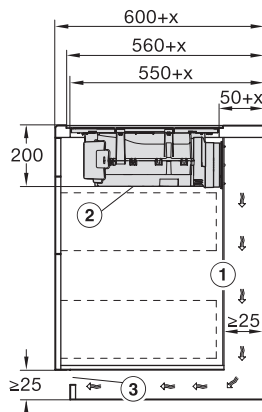

Dimension de découpe intérieure en mm (largeur) pour encastrément à fleur de plan	780
Dimension de découpe intérieure en mm (profondeur) pour encastrément à fleur de plan	500
Poids en kg	15
Dimension de découpe extérieure en mm (largeur) pour encastrément à fleur de plan	804
Dimension de découpe extérieure en mm (profondeur) pour encastrément à fleur de plan	524
Puissance totale de raccordement en kW	7,50
Tension en V	230
Fréquence en Hz	50-60
Longueur du câble de branchement électrique en m	1,6
<b>Accessoires fournis</b>	
Câble d'alimentation	Oui
Filtre à charbon actif pour recyclage d'air	•
Adaptateur Plug&Play	•

KMDA7272FL, KMDA7473FL – flush – Installation drawing

KMDA7272FL, KMDA7473FL – Installation drawing

KMDA7272FL/FR – Operating options

KMDA7272FL/FR, KMDA7473FL/FR, Air circulation (Installation drawing)

KMDA7272FL/FR, KMDA7473FL/FR, Plug&Play (Installation drawing)

KMDA7272FL, KMDA7473FL – Side view flush, Plug&Play – Installation drawing

KMDA7272FL, KMDA7473FL – Side view lying on top, Plug&Play – Installation drawing

KMDA7272FL, KMDA7473FL – Side view flush+X, Plug&Play – Installation drawing