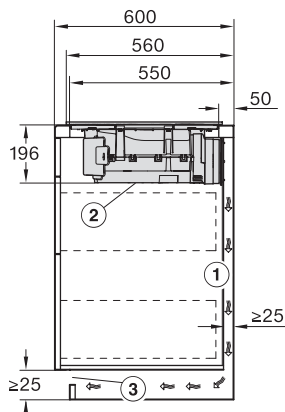

Dimension de découpe intérieure en mm (largeur) pour encastrément à fleur de plan	780
Dimension de découpe intérieure en mm (profondeur) pour encastrément à fleur de plan	500
Poids en kg	15
Dimension de découpe extérieure en mm (largeur) pour encastrément à fleur de plan	804
Dimension de découpe extérieure en mm (profondeur) pour encastrément à fleur de plan	524
Puissance totale de raccordement en kW	7,50
Tension en V	230
Fréquence en Hz	50-60
Longueur du câble de branchement électrique en m	1,6
<b>Accessoires fournis</b>	
Câble d'alimentation	Oui
Filtre à charbon actif pour recyclage d'air	•
Adaptateur Plug&Play	•

KMDA7272FL, KMDA7473FL – Side view flush, Plug&Play – Installation drawing

KMDA7272FL, KMDA7473FL – Side view lying on top, Plug&Play – Installation drawing

KMDA7272FL, KMDA7473FL – Side view flush+X, Plug&Play – Installation drawing