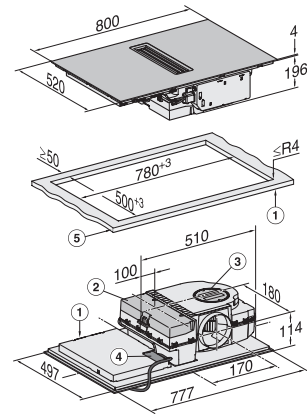

KMDA 7272 FL-U Silence

Plan de cuisson à induction avec évacuation des buées intégrée avec moteur Silence et 4 zones de cuisson individuelles pour mode recyclage

	Abluftbetrieb	Geführter Umluftbetrieb	Plug&Play-Betrieb
KMDA 7272 FR-A	✓	–	–
KMDA 7272 FR-U	–	✓	✓/✓
KMDA 7272 FL-A	✓	–	–
KMDA 7272 FL-U	–	✓	✓/✓

KMDA7272FL, KMDA7473FL – Installation drawing