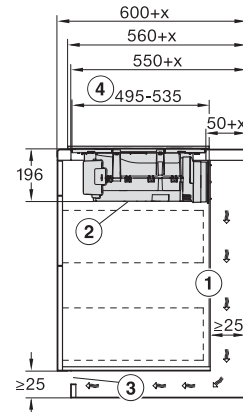

Dimensions de découpe en mm (profondeur) pour encastrement à plat	500 mm
Hauteur d'encastrement avec boîtier de raccordement en mm	200
Dimension de découpe intérieure en mm (largeur) pour encastrement à fleur de plan	780
Dimension de découpe intérieure en mm (profondeur) pour encastrement à fleur de plan	500
Poids en kg	15
Dimension de découpe extérieure en mm (largeur) pour encastrement à fleur de plan	804
Dimension de découpe extérieure en mm (profondeur) pour encastrement à fleur de plan	524
Puissance totale de raccordement en kW	7,50
Tension en V	230
Fréquence en Hz	50-60
Longueur du câble de branchement électrique en m	1,6
<b>Accessoires fournis</b>	
Câble d'alimentation	Oui
Filtre à charbon actif pour recyclage d'air	•
Adaptateur Plug&Play	•

KMDA7272FL, KMDA7473FL – Side view flush, Plug&Play – Installation drawing

KMDA7272FL, KMDA7473FL – Side view lying on top, Plug&Play – Installation drawing

KMDA7272FL, KMDA7473FL – Side view flush+X, Plug&Play – Installation drawing