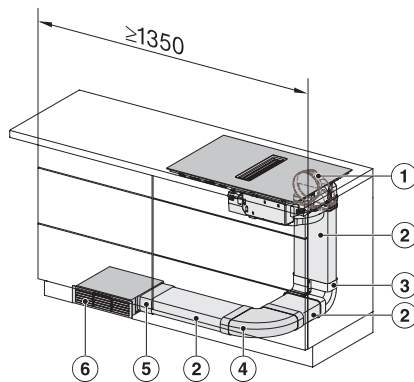

KMDA7272FL/FR, KMDA7473FL/FR – Installation variant 2 Basis – drawing

KMDA7272FL/FR, KMDA7473FL/FR – Installation variant 5 Circulating air – drawing