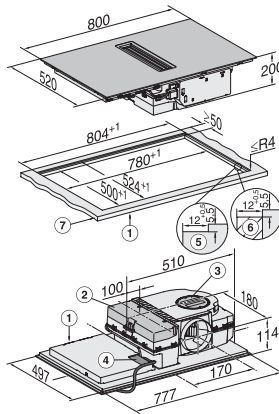

KMDA 7272 FL-U Silence

Plan de cuisson à induction avec évacuation des buées intégrée avec moteur Silence et 4 zones de cuisson individuelles pour mode recyclage

	Abluftbetrieb	Geführter Umluftbetrieb	Plug&Play-Betrieb
KMDA 7272 FR-A	✓	–	–
KMDA 7272 FR-U	–	✓	✓/✓
KMDA 7272 FL-A	✓	–	–
KMDA 7272 FL-U	–	✓	✓/✓

KMDA7272FL, KMDA7473FL – flush – Installation drawing