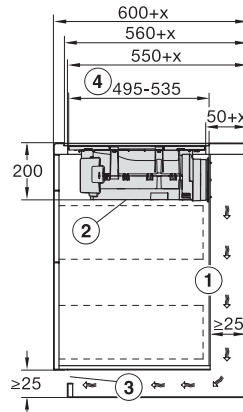

Dimensions de découpe en mm (profondeur) pour encastrement à plat	500 mm
Hauteur d'encastrement avec boîtier de raccordement en mm	200
Dimension de découpe intérieure en mm (largeur) pour encastrement à fleur de plan	780
Dimension de découpe intérieure en mm (profondeur) pour encastrement à fleur de plan	500
Poids en kg	15
Dimension de découpe extérieure en mm (largeur) pour encastrement à fleur de plan	804
Dimension de découpe extérieure en mm (profondeur) pour encastrement à fleur de plan	524
Puissance totale de raccordement en kW	7,50
Tension en V	230
Fréquence en Hz	50-60
Longueur du câble de branchement électrique en m	1,6
<b>Accessoires fournis</b>	
Câble d'alimentation	Oui
Filtre à charbon actif pour recyclage d'air	•
Adaptateur Plug&Play	•

KMDA7272FL/FR – Operating options

KMDA7272FL, KMDA7473FL – flush – Installation drawing

KMDA7272FL, KMDA7473FL – Installation drawing

KMDA7272FL/FR, KMDA7473FL/FR, Air circulation (Installation drawing)

KMDA7272FL/FR, KMDA7473FL/FR, Plug&Play (Installation drawing)

KMDA7272FL, KMDA7473FL – Side view flush, Plug&Play – Installation drawing

KMDA7272FL, KMDA7473FL – Side view lying on top, Plug&Play – Installation drawing

KMDA7272FL, KMDA7473FL – Side view flush+X, Plug&Play – Installation drawing