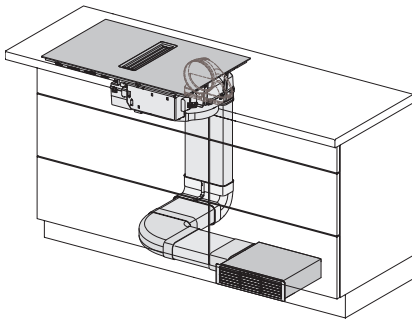

KMDA7272FL/FR – Operating options