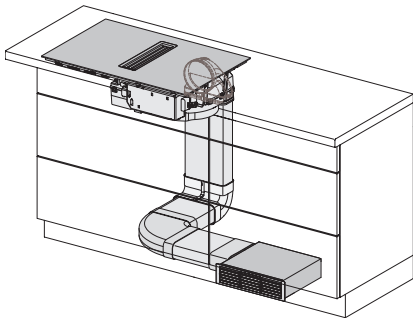

Dimension de découpe intérieure en mm (largeur) pour encastrément à fleur de plan	780
Dimension de découpe intérieure en mm (profondeur) pour encastrément à fleur de plan	500
Poids en kg	15
Dimension de découpe extérieure en mm (largeur) pour encastrément à fleur de plan	804
Dimension de découpe extérieure en mm (profondeur) pour encastrément à fleur de plan	524
Puissance totale de raccordement en kW	7,50
Tension en V	230
Fréquence en Hz	50-60
Longueur du câble de branchement électrique en m	1,6
<b>Accessoires fournis</b>	
Câble d'alimentation	Oui
Filtre à charbon actif pour recyclage d'air	•
Adaptateur Plug&Play	•

## KMDA 7272 FL-U Silence

Plan de cuisson à induction avec évacuation des buées intégrée avec moteur Silence et 4 zones de cuisson individuelles pour mode recyclage

	Abluftbetrieb	Geführter Umluftbetrieb	Plug&Play-Betrieb
KMDA 7272 FR-A	✓	–	–
KMDA 7272 FR-U	–	✓	✓/✓
KMDA 7272 FL-A	✓	–	–
KMDA 7272 FL-U	–	✓	✓/✓

KMDA7272FL, KMDA7473FL – flush – Installation drawing

KMDA7272FL, KMDA7473FL – Installation drawing

KMDA7272FL/FR – Operating options

KMDA7272FL/FR, KMDA7473FL/FR, Air circulation (Installation drawing)

KMDA7272FL/FR, KMDA7473FL/FR, Plug&Play (Installation drawing)

KMDA7272FL, KMDA7473FL – Side view flush, Plug&Play – Installation drawing

KMDA7272FL, KMDA7473FL – Side view lying on top, Plug&Play – Installation drawing

KMDA7272FL, KMDA7473FL – Side view flush+X, Plug&Play – Installation drawing