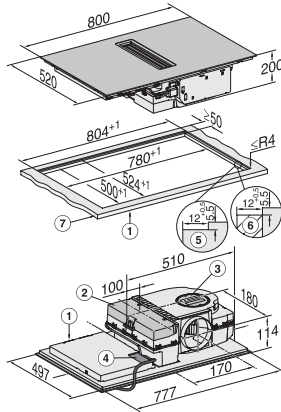

KMDA 7272 FL-U Silence

Plan de cuisson à induction avec évacuation des buées intégrée avec moteur Silence et 4 zones de cuisson individuelles pour mode recyclage

	Abluftbetrieb	Geführter Umluftbetrieb	Plug&Play-Betrieb
KMDA 7272 FR-A	✓	–	–
KMDA 7272 FR-U	–	✓	✓/✓
KMDA 7272 FL-A	✓	–	–
KMDA 7272 FL-U	–	✓	✓/✓

KMDA7272FL, KMDA7473FL – flush – Installation drawing