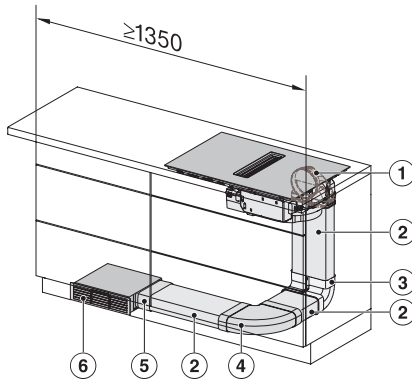

KMDA7272FL/FR, KMDA7473FL/FR – Installation variant 2 Basis - drawing

KMDA7272FL/FR, KMDA7473FL/FR – Installation variant 5 Circulating air - drawing