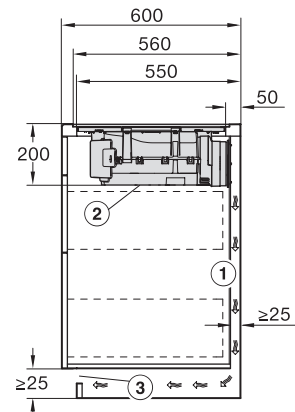

Dimension de découpe intérieure en mm (largeur) pour encastrément à fleur de plan	780
Dimension de découpe intérieure en mm (profondeur) pour encastrément à fleur de plan	500
Poids en kg	15
Dimension de découpe extérieure en mm (largeur) pour encastrément à fleur de plan	804
Dimension de découpe extérieure en mm (profondeur) pour encastrément à fleur de plan	524
Puissance totale de raccordement en kW	7,50
Tension en V	230
Fréquence en Hz	50-60
Longueur du câble de branchement électrique en m	1,6
<b>Accessoires fournis</b>	
Câble d'alimentation	Oui
Filtre à charbon actif pour recyclage d'air	•
Adaptateur Plug&Play	•

KMDA7272FL, KMDA7473FL – flush – Installation drawing

KMDA7272FL, KMDA7473FL – Installation drawing

KMDA7272FL/FR – Operating options

KMDA7272FL/FR, KMDA7473FL/FR, Air circulation (Installation drawing)

KMDA7272FL/FR, KMDA7473FL/FR, Plug&Play (Installation drawing)

KMDA7272FL, KMDA7473FL – Side view flush, Plug&Play – Installation drawing

KMDA7272FL, KMDA7473FL – Side view lying on top, Plug&Play – Installation drawing

KMDA7272FL, KMDA7473FL – Side view flush+X, Plug&Play – Installation drawing