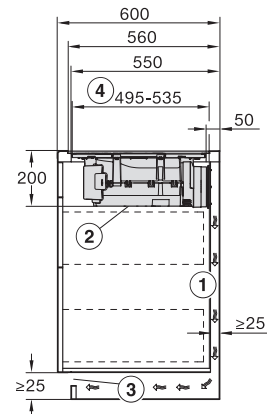

KMDA7272FL, KMDA7473FL – Installation drawing

KMDA7272FL, KMDA7473FL – Side view flush, Plug&Play – Installation drawing