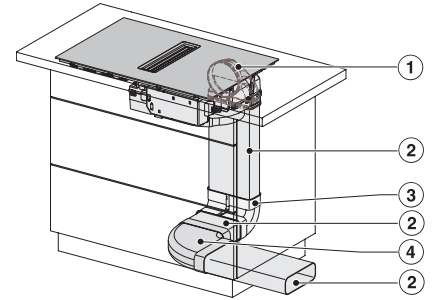

KMDA7272FL, KMDA7473FL – Side view lying on top+X, Plug&Play – Installation drawing