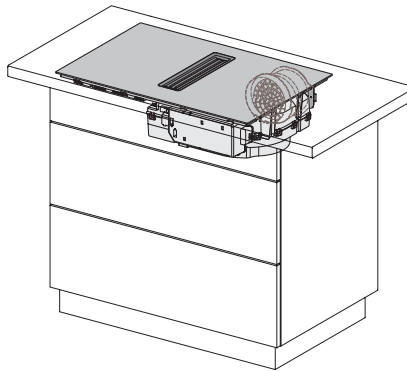

Dimension de découpe intérieure en mm (largeur) pour encastrément à fleur de plan	780
Dimension de découpe intérieure en mm (profondeur) pour encastrément à fleur de plan	500
Poids en kg	15
Dimension de découpe extérieure en mm (largeur) pour encastrément à fleur de plan	804
Dimension de découpe extérieure en mm (profondeur) pour encastrément à fleur de plan	524
Puissance totale de raccordement en kW	7,50
Tension en V	230
Fréquence en Hz	50-60
Longueur du câble de branchement électrique en m	1,6
<b>Accessoires fournis</b>	
Câble d'alimentation	Oui
Filtre à charbon actif pour recyclage d'air	•
Adaptateur Plug&Play	•

KMDA7272FL, KMDA7473FL – flush – Installation drawing

KMDA7272FL, KMDA7473FL – Installation drawing

KMDA7272FL/FR – Operating options

KMDA7272FL/FR, KMDA7473FL/FR, Air circulation (Installation drawing)

KMDA7272FL/FR, KMDA7473FL/FR, Plug&Play (Installation drawing)

KMDA7272FL, KMDA7473FL – Side view flush, Plug&Play – Installation drawing

KMDA7272FL, KMDA7473FL – Side view lying on top, Plug&Play – Installation drawing

KMDA7272FL, KMDA7473FL – Side view flush+X, Plug&Play – Installation drawing