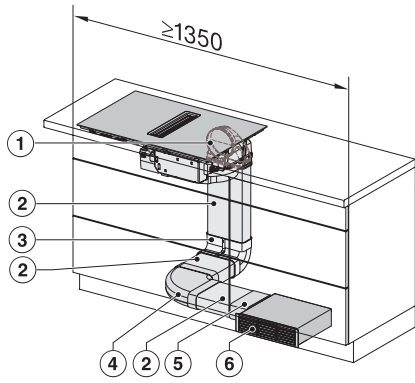

KMDA7272FL/FR, KMDA7473FL/FR – Installation variant 1 Basis -drawing

KMDA7272FL/FR, KMDA7473FL/FR – Installation variant 4 Circulating air - drawing