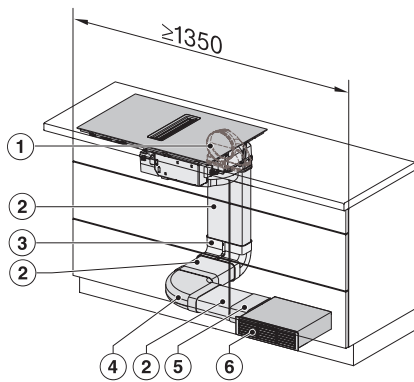

KMDA7272FL/FR, KMDA7473FL/FR – Installation variant 1 Basis -drawing

KMDA7272FL/FR, KMDA7473FL/FR – Installation variant 4 Circulating air – drawing