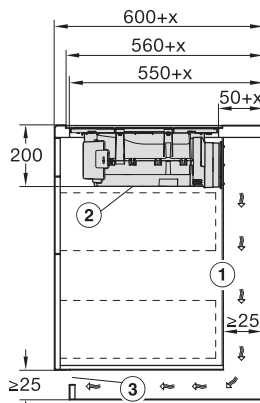

Caractéristiques techniques	
Dimensions en mm (Largeur)	800
Dimensions en mm (hauteur)	200
Dimensions en mm (profondeur)	520
Dimensions de découpe en mm (largeur) pour encastrement à plat	780
Dimensions de découpe en mm (profondeur) pour encastrement à plat	500
Hauteur d'encastrement avec boîtier de raccordement en mm	200
Dimension de découpe intérieure en mm (largeur) pour encastrement à fleur de plan	780
Dimension de découpe intérieure en mm (profondeur) pour encastrement à fleur de plan	500
Poids en kg	15
Dimension de découpe extérieure en mm (largeur) pour encastrement à fleur de plan	804
Dimension de découpe extérieure en mm (profondeur) pour encastrement à fleur de plan	524
Puissance totale de raccordement en kW	7,50
Tension en V	230
Fréquence en Hz	50-60
Longueur du câble de branchement électrique en m	1,6
Accessoires fournis	
Câble d'alimentation	Oui

KMDA7272FL, KMDA7473FL – flush – Installation drawing

KMDA7272FL, KMDA7473FL – Installation drawing

KMDA7272FL/FR – Operating options

KMDA7272FL/FR, KMDA7473FL/FR, Exhaust air (Installation drawing)

KMDA7272FL, KMDA7473FL – Side view flush, Plug&Play – Installation drawing

KMDA7272FL, KMDA7473FL – Side view lying on top, Plug&Play – Installation drawing

KMDA7272FL, KMDA7473FL – Side view flush+X, Plug&Play – Installation drawing

KMDA7272FL, KMDA7473FL – Side view lying on top+X, Plug&Play – Installation drawing