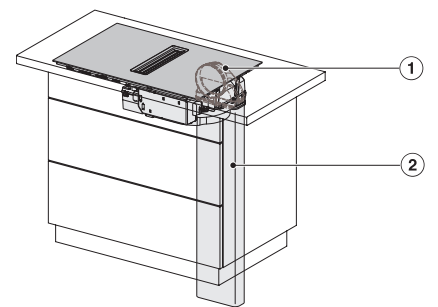

Caractéristiques techniques	
Dimensions en mm (Largeur)	800
Dimensions en mm (hauteur)	200
Dimensions en mm (profondeur)	520
Dimensions de découpe en mm (largeur) pour encastrement à plat	780
Dimensions de découpe en mm (profondeur) pour encastrement à plat	500
Hauteur d'encastrement avec boîtier de raccordement en mm	200
Dimension de découpe intérieure en mm (largeur) pour encastrement à fleur de plan	780
Dimension de découpe intérieure en mm (profondeur) pour encastrement à fleur de plan	500
Poids en kg	15
Dimension de découpe extérieure en mm (largeur) pour encastrement à fleur de plan	804
Dimension de découpe extérieure en mm (profondeur) pour encastrement à fleur de plan	524
Puissance totale de raccordement en kW	7,50
Tension en V	230
Fréquence en Hz	50-60
Longueur du câble de branchement électrique en m	1,6
Accessoires fournis	
Câble d'alimentation	Oui

KMDA7272FL, KMDA7473FL – flush – Installation drawing

KMDA7272FL, KMDA7473FL – Installation drawing

KMDA7272FL/FR – Operating options

KMDA7272FL/FR, KMDA7473FL/FR, Exhaust air (Installation drawing)

KMDA7272FL, KMDA7473FL – Side view flush, Plug&Play – Installation drawing

KMDA7272FL, KMDA7473FL – Side view lying on top, Plug&Play – Installation drawing

KMDA7272FL, KMDA7473FL – Side view flush+X, Plug&Play – Installation drawing

KMDA7272FL, KMDA7473FL – Side view lying on top+X, Plug&Play – Installation drawing