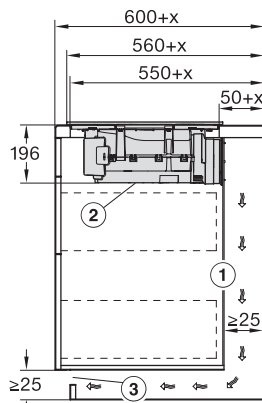

Caractéristiques techniques	
Dimensions en mm (Largeur)	800
Dimensions en mm (hauteur)	200
Dimensions en mm (profondeur)	520
Dimensions de découpe en mm (largeur) pour encastrement à plat	780
Dimensions de découpe en mm (profondeur) pour encastrement à plat	500
Hauteur d'encastrement avec boîtier de raccordement en mm	200
Dimension de découpe intérieure en mm (largeur) pour encastrement à fleur de plan	780
Dimension de découpe intérieure en mm (profondeur) pour encastrement à fleur de plan	500
Poids en kg	15
Dimension de découpe extérieure en mm (largeur) pour encastrement à fleur de plan	804
Dimension de découpe extérieure en mm (profondeur) pour encastrement à fleur de plan	524
Puissance totale de raccordement en kW	7,50
Tension en V	230
Fréquence en Hz	50-60
Longueur du câble de branchement électrique en m	1,6
Accessoires fournis	
Câble d'alimentation	Oui

KMDA7272FL, KMDA7473FL – flush – Installation drawing

KMDA7272FL, KMDA7473FL – Installation drawing

KMDA7272FL/FR – Operating options

KMDA7272FL/FR, KMDA7473FL/FR, Exhaust air (Installation drawing)

KMDA7272FL, KMDA7473FL – Side view flush, Plug&Play – Installation drawing

KMDA7272FL, KMDA7473FL – Side view lying on top, Plug&Play – Installation drawing

KMDA7272FL, KMDA7473FL – Side view flush+X, Plug&Play – Installation drawing

KMDA7272FL, KMDA7473FL – Side view lying on top+X, Plug&Play – Installation drawing