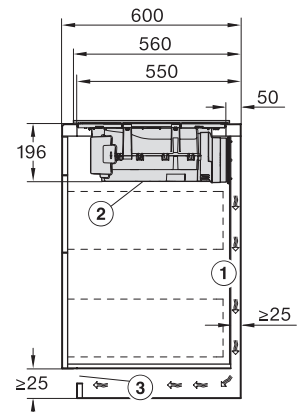

Caractéristiques techniques	
Dimensions en mm (Largeur)	800
Dimensions en mm (hauteur)	200
Dimensions en mm (profondeur)	520
Dimensions de découpe en mm (largeur) pour encastrement à plat	780
Dimensions de découpe en mm (profondeur) pour encastrement à plat	500
Hauteur d'encastrement avec boîtier de raccordement en mm	200
Dimension de découpe intérieure en mm (largeur) pour encastrement à fleur de plan	780
Dimension de découpe intérieure en mm (profondeur) pour encastrement à fleur de plan	500
Poids en kg	15
Dimension de découpe extérieure en mm (largeur) pour encastrement à fleur de plan	804
Dimension de découpe extérieure en mm (profondeur) pour encastrement à fleur de plan	524
Puissance totale de raccordement en kW	7,50
Tension en V	230
Fréquence en Hz	50-60
Longueur du câble de branchement électrique en m	1,6
Accessoires fournis	
Câble d'alimentation	Oui

KMDA7272FL, KMDA7473FL – flush – Installation drawing

KMDA7272FL, KMDA7473FL – Installation drawing

KMDA7272FL/FR – Operating options

KMDA7272FL/FR, KMDA7473FL/FR, Exhaust air (Installation drawing)

KMDA7272FL, KMDA7473FL – Side view flush, Plug&Play – Installation drawing

KMDA7272FL, KMDA7473FL – Side view lying on top, Plug&Play – Installation drawing

KMDA7272FL, KMDA7473FL – Side view flush+X, Plug&Play – Installation drawing

KMDA7272FL, KMDA7473FL – Side view lying on top+X, Plug&Play – Installation drawing