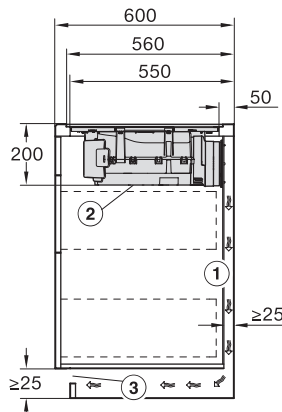

Caractéristiques techniques	
Dimensions en mm (Largeur)	800
Dimensions en mm (hauteur)	200
Dimensions en mm (profondeur)	520
Dimensions de découpe en mm (largeur) pour encastrement à plat	780
Dimensions de découpe en mm (profondeur) pour encastrement à plat	500
Hauteur d'encastrement avec boîtier de raccordement en mm	200
Dimension de découpe intérieure en mm (largeur) pour encastrement à fleur de plan	780
Dimension de découpe intérieure en mm (profondeur) pour encastrement à fleur de plan	500
Poids en kg	15
Dimension de découpe extérieure en mm (largeur) pour encastrement à fleur de plan	804
Dimension de découpe extérieure en mm (profondeur) pour encastrement à fleur de plan	524
Puissance totale de raccordement en kW	7,50
Tension en V	230
Fréquence en Hz	50-60
Longueur du câble de branchement électrique en m	1,6
Accessoires fournis	
Câble d'alimentation	Oui

KMDA7272FL, KMDA7473FL – flush – Installation drawing

KMDA7272FL, KMDA7473FL – Installation drawing

KMDA7272FL/FR – Operating options

KMDA7272FL/FR, KMDA7473FL/FR, Exhaust air (Installation drawing)

KMDA7272FL, KMDA7473FL – Side view flush, Plug&Play – Installation drawing

KMDA7272FL, KMDA7473FL – Side view lying on top, Plug&Play – Installation drawing

KMDA7272FL, KMDA7473FL – Side view flush+X, Plug&Play – Installation drawing

KMDA7272FL, KMDA7473FL – Side view lying on top+X, Plug&Play – Installation drawing