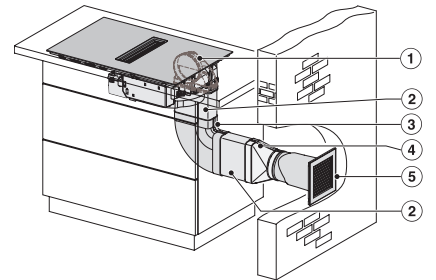

Caractéristiques techniques	
Dimensions en mm (Largeur)	800
Dimensions en mm (hauteur)	200
Dimensions en mm (profondeur)	520
Dimensions de découpe en mm (largeur) pour encastrement à plat	780
Dimensions de découpe en mm (profondeur) pour encastrement à plat	500
Hauteur d'encastrement avec boîtier de raccordement en mm	200
Dimension de découpe intérieure en mm (largeur) pour encastrement à fleur de plan	780
Dimension de découpe intérieure en mm (profondeur) pour encastrement à fleur de plan	500
Poids en kg	15
Dimension de découpe extérieure en mm (largeur) pour encastrement à fleur de plan	804
Dimension de découpe extérieure en mm (profondeur) pour encastrement à fleur de plan	524
Puissance totale de raccordement en kW	7,50
Tension en V	230
Fréquence en Hz	50-60
Longueur du câble de branchement électrique en m	1,6
Accessoires fournis	
Câble d'alimentation	Oui

KMDA7272FL, KMDA7473FL – Side view lying on top, Plug&Play – Installation drawing

KMDA7272FL, KMDA7473FL – Side view flush+X, Plug&Play – Installation drawing

KMDA7272FL, KMDA7473FL – Side view lying on top+X, Plug&Play – Installation drawing

KMDA7272FL/FR, KMDA7473FL/FR – Installation variant 1 Basis -drawing

KMDA 7272 FL-A Silence

Plan de cuisson à induction avec évacuation des buées intégrée avec moteur Silence et 4 zones de cuisson individuelles pour mode évacuation