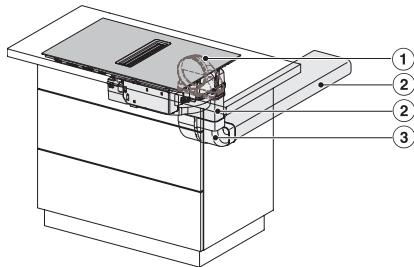

Caractéristiques techniques	
Dimensions en mm (Largeur)	800
Dimensions en mm (hauteur)	200
Dimensions en mm (profondeur)	520
Dimensions de découpe en mm (largeur) pour encastrement à plat	780
Dimensions de découpe en mm (profondeur) pour encastrement à plat	500
Hauteur d'encastrement avec boîtier de raccordement en mm	200
Dimension de découpe intérieure en mm (largeur) pour encastrement à fleur de plan	780
Dimension de découpe intérieure en mm (profondeur) pour encastrement à fleur de plan	500
Poids en kg	15
Dimension de découpe extérieure en mm (largeur) pour encastrement à fleur de plan	804
Dimension de découpe extérieure en mm (profondeur) pour encastrement à fleur de plan	524
Puissance totale de raccordement en kW	7,50
Tension en V	230
Fréquence en Hz	50-60
Longueur du câble de branchement électrique en m	1,6
Accessoires fournis	
Câble d'alimentation	Oui

KMDA7272FL, KMDA7473FL – Side view lying on top, Plug&Play – Installation drawing

KMDA7272FL, KMDA7473FL – Side view flush+X, Plug&Play – Installation drawing

KMDA7272FL, KMDA7473FL – Side view lying on top+X, Plug&Play – Installation drawing

KMDA7272FL/FR, KMDA7473FL/FR – Installation variant 1 Basis -drawing

KMDA 7272 FL-A Silence

Plan de cuisson à induction avec évacuation des buées intégrée avec moteur Silence et 4 zones de cuisson individuelles pour mode évacuation