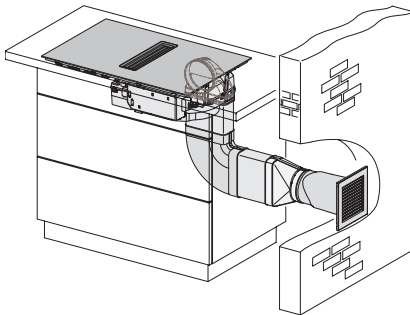

Caractéristiques techniques	
Dimensions en mm (Largeur)	800
Dimensions en mm (hauteur)	200
Dimensions en mm (profondeur)	520
Dimensions de découpe en mm (largeur) pour encastrement à plat	780
Dimensions de découpe en mm (profondeur) pour encastrement à plat	500
Hauteur d'encastrement avec boîtier de raccordement en mm	200
Dimension de découpe intérieure en mm (largeur) pour encastrement à fleur de plan	780
Dimension de découpe intérieure en mm (profondeur) pour encastrement à fleur de plan	500
Poids en kg	15
Dimension de découpe extérieure en mm (largeur) pour encastrement à fleur de plan	804
Dimension de découpe extérieure en mm (profondeur) pour encastrement à fleur de plan	524
Puissance totale de raccordement en kW	7,50
Tension en V	230
Fréquence en Hz	50-60
Longueur du câble de branchement électrique en m	1,6
Accessoires fournis	
Câble d'alimentation	Oui

KMDA 7272 FL-A Silence

Plan de cuisson à induction avec évacuation des buées intégrée avec moteur Silence et 4 zones de cuisson individuelles pour mode évacuation

	Abluftbetrieb	Geführter Umluftbetrieb	Plug&Play-Betrieb
KMDA 7272 FR-A	✓	–	–
KMDA 7272 FR-U	–	✓	✓/✓
KMDA 7272 FL-A	✓	–	–
KMDA 7272 FL-U	–	✓	✓/✓

KMDA7272FL, KMDA7473FL – flush – Installation drawing

KMDA7272FL, KMDA7473FL – Installation drawing

KMDA7272FL/FR – Operating options

KMDA7272FL/FR, KMDA7473FL/FR, Exhaust air (Installation drawing)

KMDA7272FL, KMDA7473FL – Side view flush, Plug&Play – Installation drawing

KMDA7272FL, KMDA7473FL – Side view lying on top, Plug&Play – Installation drawing

KMDA7272FL, KMDA7473FL – Side view flush+X, Plug&Play – Installation drawing

KMDA7272FL, KMDA7473FL – Side view lying on top+X, Plug&Play – Installation drawing