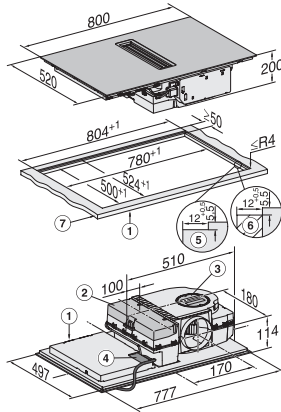

KMDA 7272 FL-A Silence

Plan de cuisson à induction avec évacuation des buées intégrée avec moteur Silence et 4 zones de cuisson individuelles pour mode évacuation

	Abluftbetrieb	Geführter Umluftbetrieb	Plug&Play-Betrieb
KMDA 7272 FR-A	✓	–	–
KMDA 7272 FR-U	–	✓	✓/✓
KMDA 7272 FL-A	✓	–	–
KMDA 7272 FL-U	–	✓	✓/✓

KMDA7272FL, KMDA7473FL – flush – Installation drawing