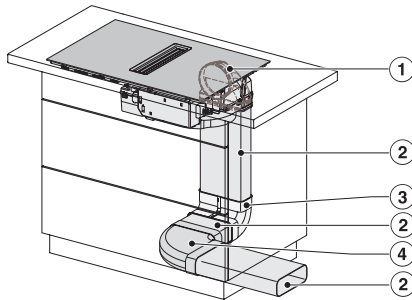

Caractéristiques techniques	
Dimensions en mm (Largeur)	800
Dimensions en mm (hauteur)	200
Dimensions en mm (profondeur)	520
Dimensions de découpe en mm (largeur) pour encastrement à plat	780
Dimensions de découpe en mm (profondeur) pour encastrement à plat	500
Hauteur d'encastrement avec boîtier de raccordement en mm	200
Dimension de découpe intérieure en mm (largeur) pour encastrement à fleur de plan	780
Dimension de découpe intérieure en mm (profondeur) pour encastrement à fleur de plan	500
Poids en kg	15
Dimension de découpe extérieure en mm (largeur) pour encastrement à fleur de plan	804
Dimension de découpe extérieure en mm (profondeur) pour encastrement à fleur de plan	524
Puissance totale de raccordement en kW	7,50
Tension en V	230
Fréquence en Hz	50-60
Longueur du câble de branchement électrique en m	1,6
Accessoires fournis	
Câble d'alimentation	Oui

KMDA7272FL, KMDA7473FL – flush – Installation drawing

KMDA7272FL, KMDA7473FL – Installation drawing

KMDA7272FL/FR – Operating options

KMDA7272FL/FR, KMDA7473FL/FR, Exhaust air (Installation drawing)

KMDA7272FL, KMDA7473FL – Side view flush, Plug&Play – Installation drawing

KMDA7272FL, KMDA7473FL – Side view lying on top, Plug&Play – Installation drawing

KMDA7272FL, KMDA7473FL – Side view flush+X, Plug&Play – Installation drawing

KMDA7272FL, KMDA7473FL – Side view lying on top+X, Plug&Play – Installation drawing

KMDA7272FL/FR, KMDA7473FL/FR – Installation variant 1 Basis -drawing

KMDA 7272 FL-A Silence

Plan de cuisson à induction avec évacuation des buées intégrée avec moteur Silence et 4 zones de cuisson individuelles pour mode évacuation