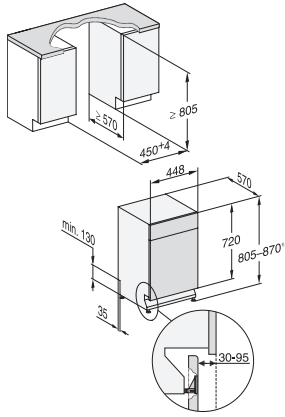

G 5740 SCi SL

Lave-vaisselle intégrable 45 cm

Pour des résultats de séchage optimaux grâce au séchage AutoOpen.

Code EAN: 4002516629955 / Numéro de matériel: 12190810 /  
Ancien Numéro de matériel: 21574056MER

<b>Options de lavage</b>	
Court	•
IntenseZone	•
Programme Express	•
Propreté +	•
Séchage +	•
<b>Aménagement des paniers</b>	
Rangement des couverts	Tiroir MultiFlex 45
Agencement des paniers	ExtraComfort 45 cm
Nombre de couverts	9
<b>Sécurité</b>	
Système Waterproof	•
Sécurité enfants	•
<b>Caractéristiques techniques</b>	
Largeur minimale de la niche en mm	450
Largeur maximale de la niche en mm	450
Hauteur minimale de la niche en mm	805
Hauteur maximale de la niche en mm	870
Profondeur de la niche en mm	570
Largeur de l'appareil en mm	448
Hauteur de l'appareil en mm	805
Profondeur de l'appareil en mm	570
Profondeur de l'appareil porte ouverte en cm	116,5
Poids net en kg	40,6
Puissance totale de raccordement en kW	2,00
Tension en V	230
Protection par fusible en A	10
Nombre de phases	1
Norme de fréquence électrique	50
Longueur du tuyau d'arrivée d'eau en cm	1,50
Longueur du tuyau d'évacuation d'eau en cm	1,50
Longueur du câble de branchement électrique en m	1,70
Poids minimal du panneau d'habillage en kg	2,0
Poids maximal du panneau d'habillage en kg	8,0
<b>Langues d'affichage disponibles</b>	
Langues d'affichage disponibles avec MultiLingua	deutsch, english (GB), español, français, italiano, nederlands, português, türkçe
<b>Accessoires fournis</b>	
1 x paquet d'UltraTabs (20 pièces)	•
Bon d'achat pour 1 x paquet d'UltraTabs (20 pièces) ou 9 paquets à un prix spécial	•

## G 5740 SCi SL

Lave-vaisselle intégrable 45 cm

Pour des résultats de séchage optimaux grâce au séchage AutoOpen.

G7000, integrated dishwasher, 45cm (installation drawing)

G7000, integrated dishwasher, 45cm (installation drawing)