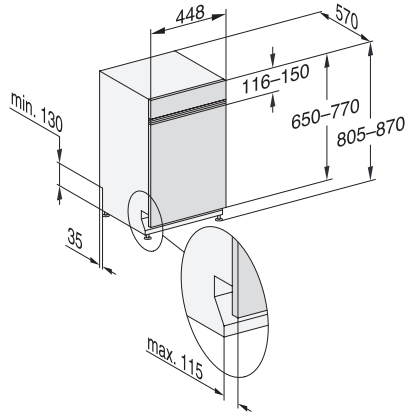

<b>Options de lavage</b>	
Court	•
IntenseZone	•
Programme Express	•
Propreté +	•
Séchage +	•
<b>Aménagement des paniers</b>	
Rangement des couverts	Tiroir MultiFlex 45
Agencement des paniers	ExtraComfort 45 cm
Nombre de couverts	9
<b>Sécurité</b>	
Système Waterproof	•
Sécurité enfants	•
<b>Caractéristiques techniques</b>	
Largeur minimale de la niche en mm	450
Largeur maximale de la niche en mm	450
Hauteur minimale de la niche en mm	805
Hauteur maximale de la niche en mm	870
Profondeur de la niche en mm	570
Largeur de l'appareil en mm	448
Hauteur de l'appareil en mm	805
Profondeur de l'appareil en mm	570
Profondeur de l'appareil porte ouverte en cm	116,5
Poids net en kg	40,6
Puissance totale de raccordement en kW	2,00
Tension en V	230
Protection par fusible en A	10
Nombre de phases	1
Norme de fréquence électrique	50
Longueur du tuyau d'arrivée d'eau en cm	1,50
Longueur du tuyau d'évacuation d'eau en cm	1,50
Longueur du câble de branchement électrique en m	1,70
Poids minimal du panneau d'habillage en kg	2,0
Poids maximal du panneau d'habillage en kg	8,0
<b>Langues d'affichage disponibles</b>	
Langues d'affichage disponibles avec MultiLingua	deutsch, english (GB), español, français, italiano, nederlands, português, türkçe
<b>Accessoires fournis</b>	
1 x paquet d'UltraTabs (20 pièces)	•
Bon d'achat pour 1 x paquet d'UltraTabs (20 pièces) ou 9 paquets à un prix spécial	•

## G 5740 SCi SL

Lave-vaisselle intégrable 45 cm

Pour des résultats de séchage optimaux grâce au séchage AutoOpen.

G7000, integrated dishwasher, 45cm (installation drawing)

G7000, integrated dishwasher, 45cm (installation drawing)