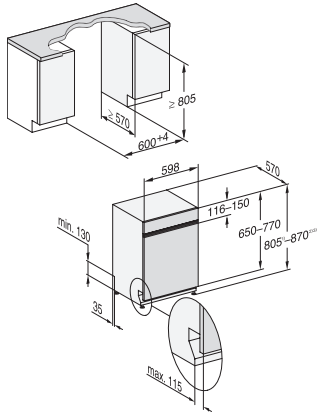

G 5132 i Selection

Lave-vaisselle intégrable

Qualité Miele éprouvée à un prix d'entrée de gamme avantageux.

Code EAN: 4002516629368 / Numéro de matériel: 12189880 /

Ancien Numéro de matériel: 21513247MER

Sécurité	
Système Waterproof	•
Sécurité enfants	•
Caractéristiques techniques	
Largeur minimale de la niche en mm	600
Largeur maximale de la niche en mm	600
Hauteur minimale de la niche en mm	805
Hauteur maximale de la niche en mm	870
Profondeur de la niche en mm	570
Largeur de l'appareil en mm	598
Hauteur de l'appareil en mm	805
Profondeur de l'appareil en mm	570
Profondeur de l'appareil porte ouverte en cm	116,5
Poids net en kg	43,7
Puissance totale de raccordement en kW	2,00
Tension en V	230
Protection par fusible en A	10
Nombre de phases	1
Norme de fréquence électrique	50
Longueur du tuyau d'arrivée d'eau en cm	1,50
Longueur du tuyau d'évacuation d'eau en cm	1,50
Longueur du câble de branchement électrique en m	1,70
Poids minimal du panneau d'habillage en kg	3,0
Poids maximal du panneau d'habillage en kg	10,0
[rééquipement disponible auprès du service après-vente pour min.]	9,0
[rééquipement disponible auprès du service après-vente pour max.]	19,0
Accessoires fournis	
1 x paquet d'UltraTabs (20 pièces)	•
Bon d'achat pour 1 paquet d'UltraTabs (20 pièces) ou 3 paquets (de 60 pièces) à un prix spécial	•

G 5132 i Selection

Lave-vaisselle intégrable

Qualité Miele éprouvée à un prix d'entrée de gamme avantageux.

G7000, integrated dishwasher, 60cm (installation drawing)