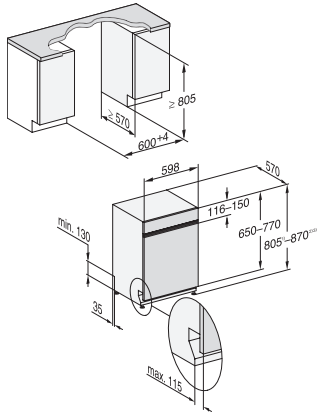

G 5132 i Selection

Lave-vaisselle intégrable

Qualité Miele éprouvée à un prix d'entrée de gamme avantageux.

Code EAN: 4002516629351 / Numéro de matériel: 12189870 /

Ancien Numéro de matériel: 21513246MER

Sécurité	
Système Waterproof	•
Sécurité enfants	•
Caractéristiques techniques	
Largeur minimale de la niche en mm	600
Largeur maximale de la niche en mm	600
Hauteur minimale de la niche en mm	805
Hauteur maximale de la niche en mm	870
Profondeur de la niche en mm	570
Largeur de l'appareil en mm	598
Hauteur de l'appareil en mm	805
Profondeur de l'appareil en mm	570
Profondeur de l'appareil porte ouverte en cm	116,5
Poids net en kg	42,7
Puissance totale de raccordement en kW	2,00
Tension en V	230
Protection par fusible en A	10
Nombre de phases	1
Norme de fréquence électrique	50
Longueur du tuyau d'arrivée d'eau en cm	1,50
Longueur du tuyau d'évacuation d'eau en cm	1,50
Longueur du câble de branchement électrique en m	1,70
Poids minimal du panneau d'habillage en kg	2,0
Poids maximal du panneau d'habillage en kg	8,0
[rééquipement disponible auprès du service après-vente pour min.]	7,0
[rééquipement disponible auprès du service après-vente pour max.]	16,0
Accessoires fournis	
1 x paquet d'UltraTabs (20 pièces)	•
Bon d'achat pour 1 x paquet d'UltraTabs (20 pièces) ou 9 paquets à un prix spécial	•

G 5132 i Selection

Lave-vaisselle intégrable

Qualité Miele éprouvée à un prix d'entrée de gamme avantageux.

G7000, integrated dishwasher, 60cm (installation drawing)