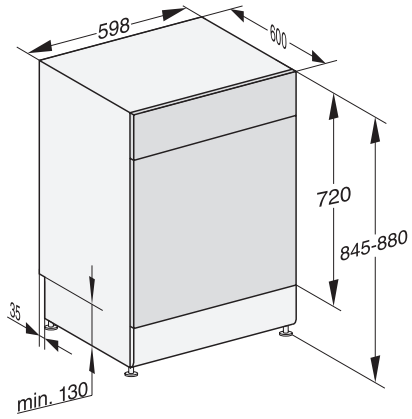

### Caractéristiques techniques

Largeur minimale de la niche en mm

600

Largeur maximale de la niche en mm

600

Hauteur minimale de la niche en mm

845

Hauteur maximale de la niche en mm

880

Profondeur de la niche en mm

600

Largeur de l'appareil en mm

598

Hauteur de l'appareil en mm

845

Profondeur de l'appareil en mm

G7000, free standing dishwasher, 60cm (installation drawing)