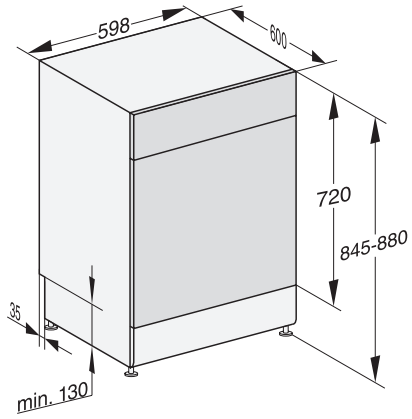

G 5132 SC Selection

Lave-vaisselle autonome

Qualité Miele éprouvée à un prix d'entrée de gamme avantageux.

G7000, free standing dishwasher, 60cm (installation drawing)