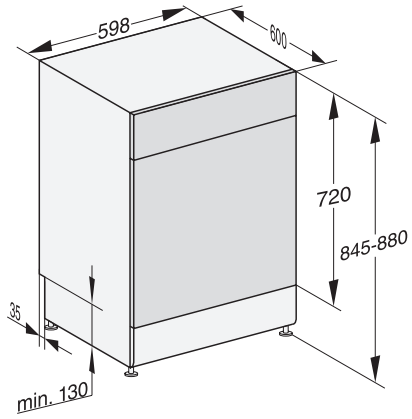

G 5132 Selection

Lave-vaisselle autonome

Qualité Miele éprouvée à un prix d'entrée de gamme avantageux.

G7000, free standing dishwasher, 60cm (installation drawing)