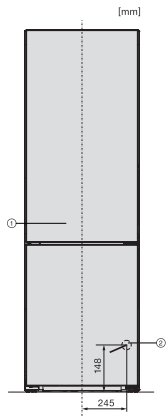

KFN 4898 AD

Combiné réfrig./congélation autonome

fraîcheur durable et meilleur confort avec PerfectFresh Active et Freeze&Cool.

KFN4395DD, KFN4393FD, KFN4393DD, KFN4795DD bb, KFN4795CD bb, KFN4898CD, installation (footnote*)