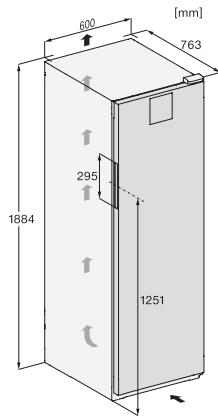

KWT 4584 E
Cave à vin posable
avec 1 zone de température, ActiveHumidity et verrou.

KWT4584E sw, Rioja, installation sketch (footnote*)
(installation drawings)