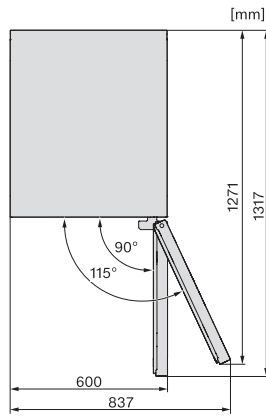

KWT 4584 E

Cave à vin posable

avec 1 zone de température, ActiveHumidity et verrou.

Code EAN: 4002516612438 / Numéro de matériel: 12156930 /  
Ancien Numéro de matériel: 39458451EU1

Nombre de phases	1
Fréquence en Hz	50-60
Longueur du câble de branchement électrique en m	2,0
<b>Accessoires fournis</b>	
Filtre Active AirClean	•
Craie blanche	•

KWT 4584 E  
Cave à vin posable  
avec 1 zone de température, ActiveHumidity et verrou.

KWT4584E sw, Rioja, installation sketch (footnote\*)  
(installation drawings)

KWT4584E sw, Rioja, top view (footnote\*) (installation  
drawings)