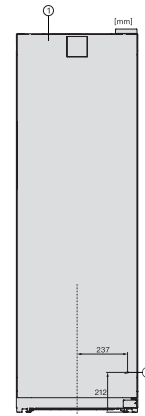

KWT 4584 E

Cave à vin posable

avec 1 zone de température, ActiveHumidity et verrou.

Code EAN: 4002516612438 / Numéro de matériel: 12156930 /  
Ancien Numéro de matériel: 39458451EU1

Nombre de phases	1
Fréquence en Hz	50-60
Longueur du câble de branchement électrique en m	2,0
<b>Accessoires fournis</b>	
Filtre Active AirClean	•
Craie blanche	•

KWT 4584 E  
Cave à vin posable  
avec 1 zone de température, ActiveHumidity et verrou.

KWT4584E sw, Rioja, installation sketch (footnote\*)  
(installation drawings)

KWT4584E sw, Rioja, top view (footnote\*) (installation  
drawings)