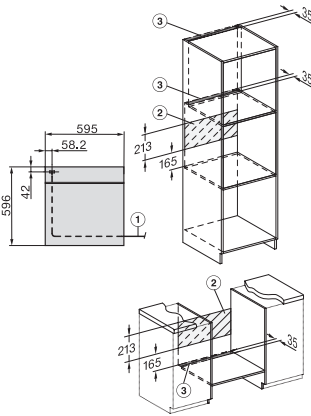

H 7365 B
 Four
 design noir élégant avec thermosonde et PerfectClean.

installation H7000 XL, installation drawing

installation H7000 XL, installation drawing, GB, AU

side view H7000 XL, installation drawings