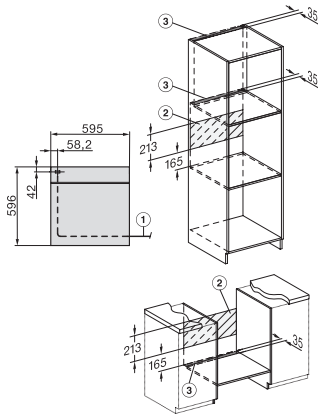

H 7365 B
Four
design noir élégant avec thermosonde et PerfectClean.

installation H7000 XL, installation drawing