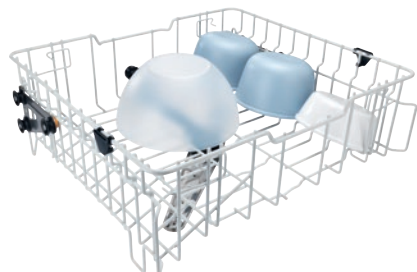

APFD 214

Panier supérieur

sans compléments pouvant être chargés au cas par cas.

- Réglable en hauteur sur 2 positions écartées de 5 cm
- Avec bras de lavage intégré, couplage à l'arrière
- Hauteur de chargement max. 20 cm

Code EAN: 4002516643937 / Numéro de matériel: 12107560 /  
Ancien Numéro de matériel: 67021401D

<b>Famille produit</b>	
Lave-vaisselle à eau renouvelée	•
<b>Accessoires</b>	
PG 8041	•
PG 8043	•
PG 8045	•
PG 8055	•
PG 8055 U	•
PG 8056	•
PG 8056 U	•
PG 8057 TD	•
PG 8057 TD U	•
PG 8058	•
PG 8058 U	•
PG 8059	•
PG 8059 U	•
PG 8060	•
PG 8061	•
PG 8061 U	•
PG 8096	•
PG 8096 U	•
PG 8099	•
PG 8099 U	•
PFD 400	•
PFD 400 U	•
PFD 401	•
PFD 401 U	•
PFD 402	•
PFD 402 U	•
PFD 404	•
PFD 404 U	•
PFD 405	•
PFD 405 U	•
PFD 407	•
PFD 407 U	•
PFD 408 U	•
<b>Catégorie de produit</b>	
Panier pour casseroles/saladiers, etc.	•
Panier supérieur	•
<b>Propriétés du produit</b>	
Matériau	Câble, rilsanisé
Couleur	Blanc
Hauteur de chargement maximale en mm	200
<b>Dimensions et poids</b>	
Cote extérieure, hauteur nette en mm	203
Cote extérieure, largeur nette en mm	527
Cote extérieure, profondeur nette en mm	515
Cote extérieure, hauteur brute en mm	223

APFD 214

Panier supérieur

sans compléments pouvant être chargés au cas par cas.

Code EAN: 4002516643937 / Numéro de matériel: 12107560 /  
Ancien Numéro de matériel: 67021401D

Cote extérieure, largeur brute en mm	563
Cote extérieure, profondeur brute en mm	563
Poids net en kg	2,90
Poids brut en kg	3,75