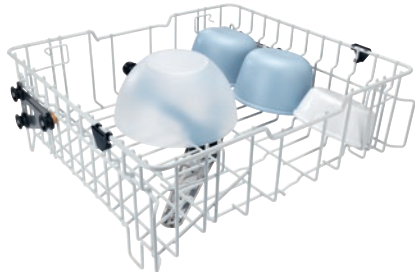

APFD 214

Panier supérieur

sans compléments pouvant être chargés au cas par cas.

- Réglable en hauteur sur 2 positions écartées de 5 cm
- Avec bras de lavage intégré, couplage à l'arrière
- Hauteur de chargement max. 20 cm

Code EAN: 4002516643937 / Numéro de matériel: 12107560 /  
Ancien Numéro de matériel: 67021401D

<b>Famille produit</b>	
Lave-vaisselle à eau renouvelée	•
<b>Accessoires</b>	
PG 8041	•
PG 8043	•
PG 8045	•
PG 8055	•
PG 8055 U	•
PG 8056	•
PG 8056 U	•
PG 8057 TD	•
PG 8057 TD U	•
PG 8058	•
PG 8058 U	•
PG 8059	•
PG 8059 U	•
PG 8060	•
PG 8061	•
PG 8061 U	•
PG 8096	•
PG 8096 U	•
PG 8099	•
PG 8099 U	•
PFD 400	•
PFD 400 U	•
PFD 401	•
PFD 401 U	•
PFD 402	•
PFD 402 U	•
PFD 404	•
PFD 404 U	•
PFD 405	•
PFD 405 U	•
PFD 407	•
PFD 407 U	•
PFD 408 U	•
<b>Catégorie de produit</b>	
Panier pour casseroles/saladiers, etc.	•
Panier supérieur	•
<b>Propriétés du produit</b>	
Matériau	Câble, rilsanisé
Couleur	Blanc
Hauteur de chargement maximale en mm	200
<b>Dimensions et poids</b>	
Cote extérieure, hauteur nette en mm	203
Cote extérieure, largeur nette en mm	527
Cote extérieure, profondeur nette en mm	515
Cote extérieure, hauteur brute en mm	223

APFD 214

Panier supérieur

sans compléments pouvant être chargés au cas par cas.

Code EAN: 4002516643937 / Numéro de matériel: 12107560 /  
Ancien Numéro de matériel: 67021401D

Cote extérieure, largeur brute en mm	563
Cote extérieure, profondeur brute en mm	563
Poids net en kg	2,90
Poids brut en kg	3,75