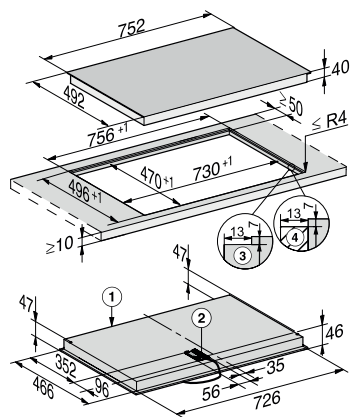

KM 6523 FL

Électrique, indép. de la cuisinière

un encastrement à fleur de plan pour une configuration de cuisine élégante.

KM 6542 FL, KM 6523 FL (Installation drawing)