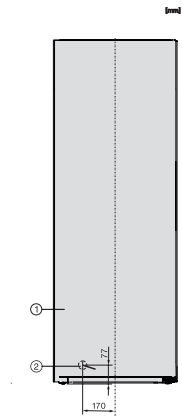

FN 4879 C

Congélateur posable XL

avec NoFrost, grand espace de rangement et davantage de confort.

Code EAN: 4002516517825 / Numéro de matériel: 11953970 /  
Ancien Numéro de matériel: 37487934EU1

Volume total utile en l	363
Durée de conservation en cas de panne en h	19
Capacité de congélation en kg/24 h	19,00
Classe d'émissions de bruit acoustique dans l'air (A-D)	B
Émissions sonores en dB(A) re1pW	35
Consommation électrique en milliampères (mA)	1300
Tension en V	220-240
Protection par fusible en A	10
Nombre de phases	1
Fréquence en Hz	50
<b>Accessoires fournis</b>	
Bac à glaçons	•

FN 4879 C

Congélateur posable XL

avec NoFrost, grand espace de rangement et davantage de confort.

FN4879D, installation sketch (footnote\*) (installation drawings)

FN4849D, FN4879D, top view (installation drawings)