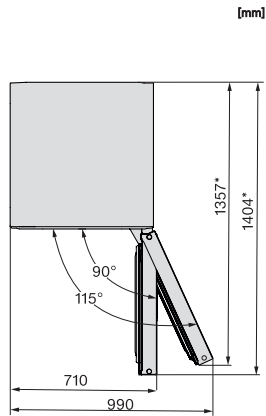

FN4849D, FN4879D, top view (installation drawings)