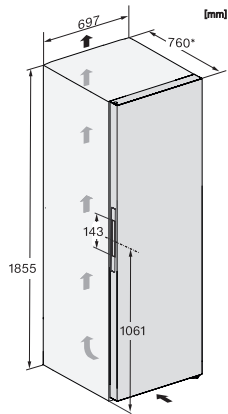

FN 4879 C

Congélateur posable XL

avec NoFrost, grand espace de rangement et davantage de confort.

Code EAN: 4002516517825 / Numéro de matériel: 11953970 /  
Ancien Numéro de matériel: 37487934EU1

Volume total utile en l	363
Durée de conservation en cas de panne en h	19
Capacité de congélation en kg/24 h	19,00
Classe d'émissions de bruit acoustique dans l'air (A-D)	B
Émissions sonores en dB(A) re1pW	35
Consommation électrique en milliampères (mA)	1300
Tension en V	220-240
Protection par fusible en A	10
Nombre de phases	1
Fréquence en Hz	50
<b>Accessoires fournis</b>	
Bac à glaçons	•

FN 4879 C

Congélateur posable XL

avec NoFrost, grand espace de rangement et davantage de confort.

FN4879D, installation sketch (footnote\*) (installation drawings)

FN4849D, FN4879D, top view (installation drawings)