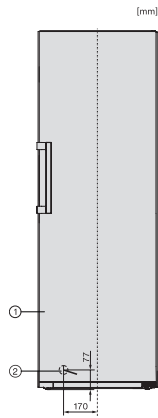

FN 4772 E

Congélateur autonome
avec NoFrost, EasyOpen et SoftClose pour davantage de confort.

FN4772E, installation (footnote*) (drawings)