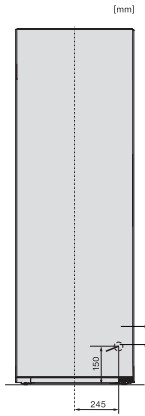

KS 4887 DD

Réfrigérateur autonome

avec PerfectFresh Active, FlexiLight2.0 et Click2open pour un max. de confort.

K4373ED, KS4383ED, KS4383 C ED, KS4783 bb Blackboard, KS4887DD, installation (footnote*) (installation drawings)