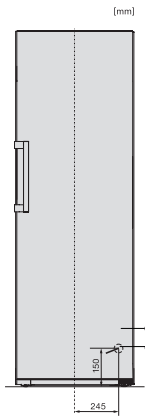

KS 4783 ED

Réfrigérateur autonome

avec DailyFresh et plus de confort pour la combinaison côte-à-côte parfaite.

KS4383ED N, KS4383DD N, Nordic, KS4783DD, KS4783ED, K4776ED, installation (footnote*) (installation drawings)