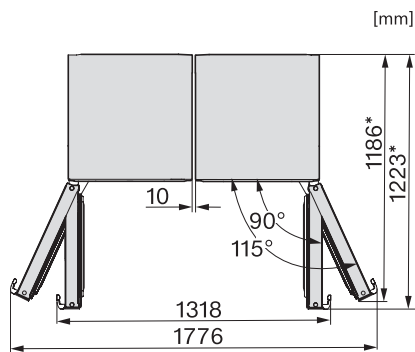

KS 4783 ED

Réfrigérateur autonome

avec DailyFresh et plus de confort pour la combinaison côte-à-côte parfaite.