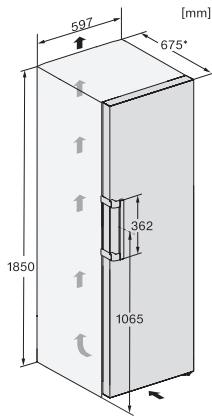

KS4383ED N, Nordics, K4776ED, KS4783ED FN4772E, installation sketch (footnote*) (installation drawings)