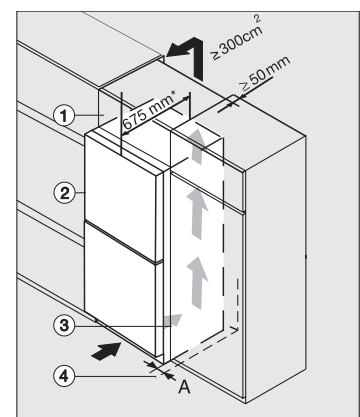

Integrating freestanding refrigeration appliance in a run of kitchen units, edt/cs, ws, bst, el (*footnote)