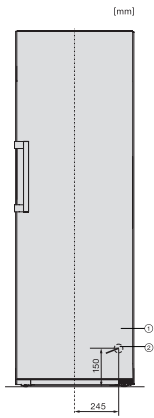

KS 4783 ED

Réfrigérateur autonome

avec DailyFresh et plus de confort pour la combinaison côte-à-côte parfaite.

KS4383ED N, Nordic, KS4783ED, K4776ED, installation (footnote*) (installation drawings)