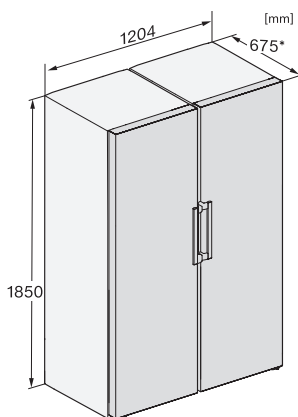

KS4783ED, FNS4782E, top view, Side-by-Side (*footnote) (installation drawings)

KS4383ED, FNS4782E, installation sketch, Side-by-Side (*footnote) (installation drawings)