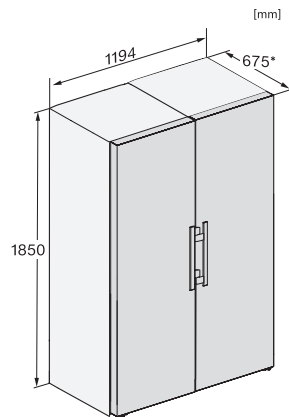

KS4783ED N, KS4784ED N, KS4885DD N, FNS4782E N, FNS4882D, Nordic, installation sketch, Side-by-Side (footnote*) (drawings)