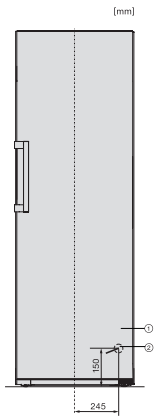

KS 4383 ED N

Réfrigérateur autonome

avec Daily Fresh et DynaCool pour une combinaison côte-à-côte confortable.

KS4383ED N, Nordic, KS4783ED, K4776ED, installation (footnote*) (installation drawings)