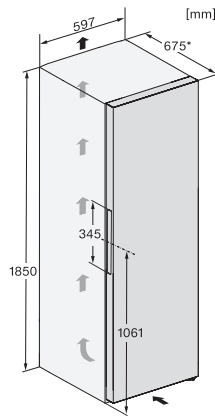

K4373DD, K4373ED, KS4383ED, KS4383ED C, FN4372E, FN4372D, installation sketch (footnote*) (installation drawings)