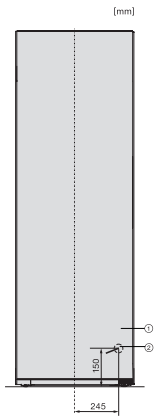

K 4373 ED

Réfrigérateur autonome

avec DailyFresh, DynaCool et ComfortClean dans un design sans poignée.

K4373ED, KS4383ED, KS4383 C ED, KS4783 bb Blackboard, KS4887DD, installation (footnote*) (installation drawings)