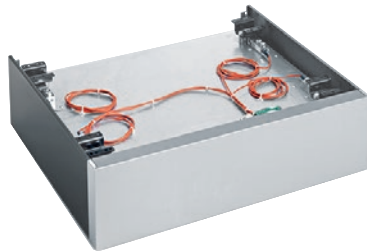

APWM 040

Socle de pesage, hauteur 30 cm

pour un ajustement automatique des ressources nécessaires à différentes charges.

- Spécialement conçu pour les appareils Performance Plus
- Économies significatives sur les consommations d'eau et d'énergie

Code EAN: 4002516486312 / Numéro de matériel: 11918120 /
Ancien Numéro de matériel: 59510040EU

Famille produit	
Lave-linge	•
Famille produits/accessoires	
PWM 912	•
Catégorie de produit	
Socle de pesage	•
Propriétés du produit	
Raccordement électrique	OHNE
Matériau	Inox, Tôle d'acier galv., pulvérisée
Couleur	Inox, Gris fer
Dimensions et poids	
Cote extérieure, hauteur nette en mm	335
Cote extérieure, largeur nette en mm	795
Cote extérieure, profondeur nette en mm	827
Cote extérieure, hauteur brute en mm	517
Cote extérieure, largeur brute en mm	1090
Cote extérieure, profondeur brute en mm	1130
Poids net [kg]	59,00
Poids brut en kg	82,00