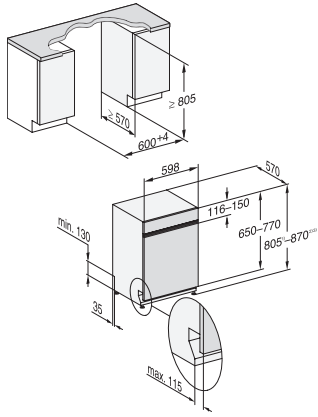

G 7410 SCi AutoDos
Lave-vaisselle intégrable
avec dosage automatique AutoDos à nettoyant PowerDisk intégré.

G7000, integrated dishwasher, 60cm (installation drawing)