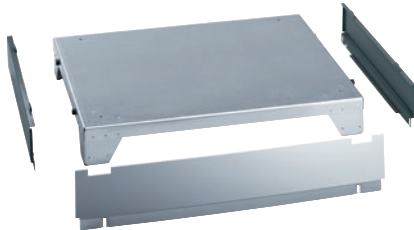

APDR 003

Socle fermé, hauteur 13 cm

pour un chargement et un déchargement ergonomiques du sèche-linge.

- Vissable sur le sèche-linge

Code EAN: 4002516441649 / Numéro de matériel: 11792050 /
Ancien Numéro de matériel: 59520003EU

Famille produit	
Sèche-linge	•
Famille produits/accessoires	
PT 8251	•
PT 8251 COP	•
PT 8253	•
PT 8257	•
PT 8331 COP	•
PDR 514	•
PDR 914	•
Catégorie de produit	
Base/socle	•
Propriétés du produit	
Raccordement électrique	OHNE
Matériau	Inox, Tôle d'acier galv., pulvérisée
Couleur	null, Gris fer
Dimensions et poids	
Cote extérieure, hauteur nette en mm	127
Cote extérieure, largeur nette en mm	880
Cote extérieure, profondeur nette en mm	679
Cote extérieure, hauteur brute en mm	145
Cote extérieure, largeur brute en mm	895
Cote extérieure, profondeur brute en mm	705
Poids net [kg]	17,60
Poids brut en kg	20,50