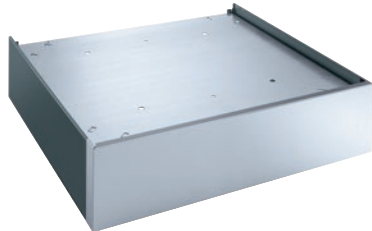

APWM 031

Socle fermé, hauteur 25 cm
pour un (dé)chargement ergonomique des lave-linge.

Code EAN: 4002516441625 / Numéro de matériel: 11792020 /
Ancien Numéro de matériel: 59510031EU

Famille produit	
Lave-linge	•
Famille produits/accessoires	
PW 818	•
PWM 920	•
Catégorie de produit	
Base/socle	•
Propriétés du produit	
Raccordement électrique	OHNE
Matériau	Inox
Couleur	Inox
Dimensions et poids	
Cote extérieure, hauteur nette en mm	255
Cote extérieure, largeur nette en mm	920
Cote extérieure, profondeur nette en mm	855
Cote extérieure, hauteur brute en mm	275
Cote extérieure, largeur brute en mm	815
Cote extérieure, profondeur brute en mm	940
Poids net [kg]	25,60
Poids brut en kg	30,00