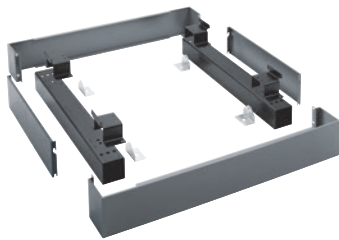

APWM 028

Socle fermé, hauteur 17 cm
pour un (dé)chargement ergonomique des lave-linge.

- Vissable sur le lave-linge

Code EAN: 4002516437802 / Numéro de matériel: 11783030 /
Ancien Numéro de matériel: 59510028EU

Famille produit	
Lave-linge	•
Famille produits/accessoires	
PW 6323	•
Catégorie de produit	
Base/socle	•
Propriétés du produit	
Raccordement électrique	OHNE
Matériau	Tôle d'acier galv., pulvérisée
Couleur	Gris fer
Dimensions et poids	
Cote extérieure, hauteur nette en mm	170
Cote extérieure, largeur nette en mm	1558
Cote extérieure, profondeur nette en mm	870
Cote extérieure, hauteur brute en mm	354
Cote extérieure, largeur brute en mm	1798
Cote extérieure, profondeur brute en mm	486
Poids net [kg]	35,00
Poids brut en kg	65,00