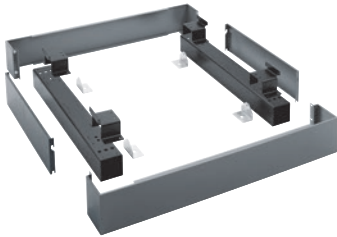

APWM 026

Socle fermé, hauteur 17 cm  
pour un (dé)chargement ergonomique des lave-linge.

- Vissable sur le lave-linge

Code EAN: 4002516437789 / Numéro de matériel: 11783010 /  
Ancien Numéro de matériel: 59510026EU

<b>Famille produit</b>	
Lave-linge	•
<b>Famille produits/accessoires</b>	
PW 6243	•
<b>Catégorie de produit</b>	
Base/socle	•
<b>Propriétés du produit</b>	
Raccordement électrique	OHNE
Matériau	Tôle d'acier galv., pulvérisée
Couleur	Gris fer
<b>Dimensions et poids</b>	
Cote extérieure, hauteur nette en mm	170
Cote extérieure, largeur nette en mm	1337
Cote extérieure, profondeur nette en mm	870
Cote extérieure, hauteur brute en mm	354
Cote extérieure, largeur brute en mm	1798
Cote extérieure, profondeur brute en mm	486
Poids net [kg]	35,00
Poids brut en kg	65,00