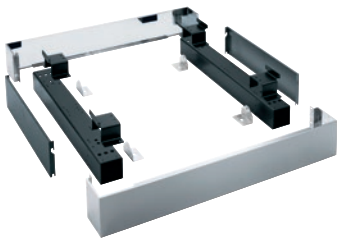

APWM 025

Socle fermé, hauteur 17 cm
pour un (dé)chargement ergonomique des lave-linge.

- Vissable sur le lave-linge

Code EAN: 4002516437772 / Numéro de matériel: 11783000 /
Ancien Numéro de matériel: 59510025EU

Famille produit	
Lave-linge	•
Famille produits/accessoires	
PW 6243	•
Catégorie de produit	
Base/socle	•
Propriétés du produit	
Raccordement électrique	OHNE
Matériau	Inox
Couleur	Inox
Dimensions et poids	
Cote extérieure, hauteur nette en mm	170
Cote extérieure, largeur nette en mm	1337
Cote extérieure, profondeur nette en mm	870
Cote extérieure, hauteur brute en mm	354
Cote extérieure, largeur brute en mm	1798
Cote extérieure, profondeur brute en mm	486
Poids net [kg]	35,00
Poids brut en kg	65,00