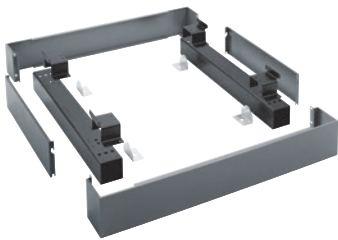

APWM 024

Socle fermé, hauteur 17 cm  
pour un (dé)chargement ergonomique des lave-linge.

- Vissable sur le lave-linge

Code EAN: 4002516437765 / Numéro de matériel: 11782990 /  
Ancien Numéro de matériel: 59510024EU

<b>Famille produit</b>	
Lave-linge	•
<b>Famille produits/accessoires</b>	
PW 6163	•
<b>Catégorie de produit</b>	
Base/socle	•
<b>Propriétés du produit</b>	
Raccordement électrique	OHNE
Matériau	Tôle d'acier galv., pulvérisée
Couleur	Gris fer
<b>Dimensions et poids</b>	
Cote extérieure, hauteur nette en mm	170
Cote extérieure, largeur nette en mm	1110
Cote extérieure, profondeur nette en mm	870
Cote extérieure, hauteur brute en mm	354
Cote extérieure, largeur brute en mm	1798
Cote extérieure, profondeur brute en mm	486
Poids net [kg]	33,50
Poids brut en kg	65,00