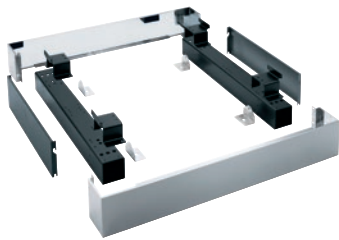

APWM 023

Socle fermé, hauteur 17 cm  
pour un (dé)chargement ergonomique des lave-linge.

- Vissable sur le lave-linge

Code EAN: 4002516437758 / Numéro de matériel: 11782920 /  
Ancien Numéro de matériel: 59510023EU

<b>Famille produit</b>	
Lave-linge	•
<b>Famille produits/accessoires</b>	
PW 6163	•
<b>Catégorie de produit</b>	
Base/socle	•
<b>Propriétés du produit</b>	
Raccordement électrique	OHNE
Matériau	Inox
Couleur	Inox
<b>Dimensions et poids</b>	
Cote extérieure, hauteur nette en mm	170
Cote extérieure, largeur nette en mm	1110
Cote extérieure, profondeur nette en mm	870
Cote extérieure, hauteur brute en mm	354
Cote extérieure, largeur brute en mm	1798
Cote extérieure, profondeur brute en mm	486
Poids net [kg]	30,50
Poids brut en kg	65,50