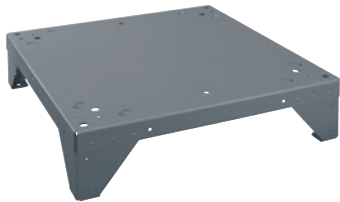

APCL 084

Socle ouvert, hauteur 15 cm

pour un chargement et un déchargement ergonomiques du lave-linge/sèche-linge.

Code EAN: 4002516433590 / Numéro de matériel: 11776560 /
Ancien Numéro de matériel: 59590084D

Matériau

Tôle d'acier galv.,
pulvérisée

Couleur

Gris fer

Dimensions et poids

Cote extérieure, hauteur nette en mm

150

Cote extérieure, largeur nette en mm