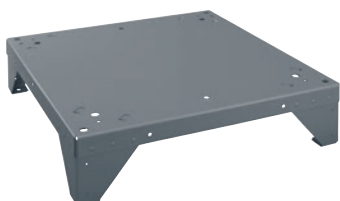

APCL 084

Socle ouvert, hauteur 15 cm

pour un chargement et un déchargement ergonomiques du lave-linge/sèche-linge.

Code EAN: 4002516433590 / Numéro de matériel: 11776560 /
Ancien Numéro de matériel: 59590084D

Matériau

Tôle d'acier galv.,
pulvérisée

Couleur

Gris fer

Dimensions et poids

Cote extérieure, hauteur nette en mm

150

Cote extérieure, largeur nette en mm