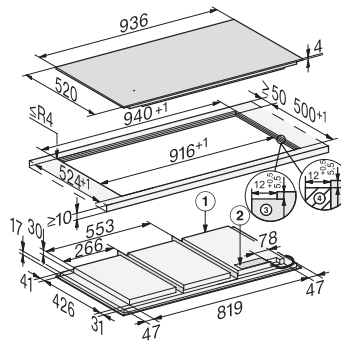

Verrouillage de la mise en marche	•
Ventilateur de refroidissement intégré	•
Sécurité anti-surchauffe	•
Indicateur de chaleur résiduelle	•

Caractéristiques techniques

Dimensions (l x h x p) en mm	51 x 936 x 520
Dimensions en mm (Largeur)	936
Dimensions en mm (hauteur)	51
Dimensions en mm (profondeur)	520
Dimensions de découpe en mm (largeur) pour encastrement à plat	916
Dimensions de découpe en mm (profondeur) pour encastrement à plat	500
Hauteur d'encastrement avec boîtier de raccordement en mm	51
Dimension de découpe intérieure en mm (largeur) pour encastrement à fleur de plan	916
Dimension de découpe intérieure en mm (profondeur) pour encastrement à fleur de plan	500
Poids en kg	21
Dimension de découpe extérieure en mm (largeur) pour encastrement à fleur de plan	940
Dimension de découpe extérieure en mm (profondeur) pour encastrement à fleur de plan	524
Puissance totale de raccordement en kW	11,00
Longueur du câble de branchement électrique en m	1,4
Tension en V	230
Fréquence en Hz	50-60

Accessoires fournis

Câble d'alimentation	Oui
----------------------	-----

KM 7697 FL

À induction, indép. de la cuisinière

936 mm mm de large et induction sur toute la surface pour plus de flexibilité

KM7697FL, KM7897FL, KM7897-1FLDiamond, KM7897-2FL Diamond (installation drawings) – on-set