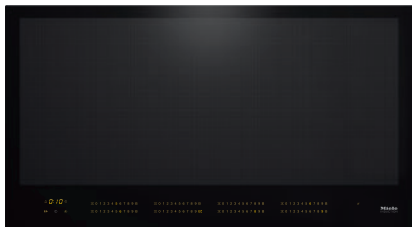

KM 7697 FL

À induction, indép. de la cuisinière

936 mm mm de large et induction sur toute la surface pour plus de flexibilité

Code EAN: 4002516437253 / Numéro de matériel: 11754180 /

Ancien Numéro de matériel: 26769770BNE

Verrouillage de la mise en marche	•
Ventilateur de refroidissement intégré	•
Sécurité anti-surchauffe	•
Indicateur de chaleur résiduelle	•

Caractéristiques techniques

Dimensions (l x h x p) en mm	51 x 936 x 520
Dimensions en mm (Largeur)	936
Dimensions en mm (hauteur)	51
Dimensions en mm (profondeur)	520
Dimensions de découpe en mm (largeur) pour encastrement à plat	916
Dimensions de découpe en mm (profondeur) pour encastrement à plat	500
Hauteur d'encastrement avec boîtier de raccordement en mm	51
Dimension de découpe intérieure en mm (largeur) pour encastrement à fleur de plan	916
Dimension de découpe intérieure en mm (profondeur) pour encastrement à fleur de plan	500
Poids en kg	21
Dimension de découpe extérieure en mm (largeur) pour encastrement à fleur de plan	940
Dimension de découpe extérieure en mm (profondeur) pour encastrement à fleur de plan	524
Puissance totale de raccordement en kW	11,00
Longueur du câble de branchement électrique en m	1,4
Tension en V	230
Fréquence en Hz	50-60

Accessoires fournis

Câble d'alimentation	Oui