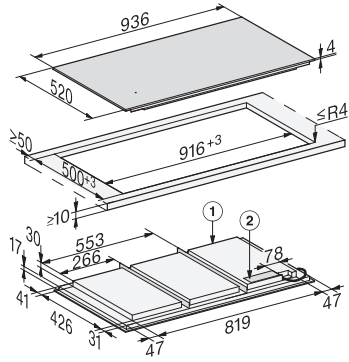

Verrouillage de la mise en marche	•
Ventilateur de refroidissement intégré	•
Sécurité anti-surchauffe	•
Indicateur de chaleur résiduelle	•

Caractéristiques techniques

Dimensions (l x h x p) en mm	51 x 936 x 520
Dimensions en mm (Largeur)	936
Dimensions en mm (hauteur)	51
Dimensions en mm (profondeur)	520
Dimensions de découpe en mm (largeur) pour encastrement à plat	916
Dimensions de découpe en mm (profondeur) pour encastrement à plat	500
Hauteur d'encastrement avec boîtier de raccordement en mm	51
Dimension de découpe intérieure en mm (largeur) pour encastrement à fleur de plan	916
Dimension de découpe intérieure en mm (profondeur) pour encastrement à fleur de plan	500
Poids en kg	21
Dimension de découpe extérieure en mm (largeur) pour encastrement à fleur de plan	940
Dimension de découpe extérieure en mm (profondeur) pour encastrement à fleur de plan	524
Puissance totale de raccordement en kW	11,00
Longueur du câble de branchement électrique en m	1,4
Tension en V	230
Fréquence en Hz	50-60

Accessoires fournis

Câble d'alimentation	Oui
----------------------	-----

KM 7697 FL

À induction, indép. de la cuisinière

936 mm mm de large et induction sur toute la surface pour plus de flexibilité

KM7697FL, KM7897FL, KM7897-1FLDiamond, KM7897-2FL Diamond (installation drawings) – on-set