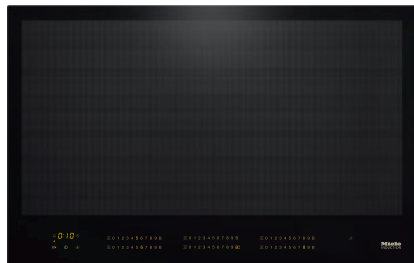

KM 7678 FL

À induction, indép. de la cuisinière

800 mm mm de large et induction sur toute la surface pour plus de flexibilité

Code EAN: 4002516437710 / Numéro de matériel: 11754170 /

Ancien Numéro de matériel: 26767870BNE

Verrouillage de la mise en marche	•
Ventilateur de refroidissement intégré	•
Sécurité anti-surchauffe	•
Indicateur de chaleur résiduelle	•

Caractéristiques techniques	
Dimensions (l x h x p) en mm	51 x 800 x 520
Dimensions en mm (Largeur)	800
Dimensions en mm (hauteur)	51
Dimensions en mm (profondeur)	520
Dimensions de découpe en mm (largeur) pour encastrement à plat	780
Dimensions de découpe en mm (profondeur) pour encastrement à plat	500
Hauteur d'encastrement avec boîtier de raccordement en mm	51
Dimension de découpe intérieure en mm (largeur) pour encastrement à fleur de plan	780
Dimension de découpe intérieure en mm (profondeur) pour encastrement à fleur de plan	500
Poids en kg	19
Dimension de découpe extérieure en mm (largeur) pour encastrement à fleur de plan	804
Dimension de découpe extérieure en mm (profondeur) pour encastrement à fleur de plan	524
Puissance totale de raccordement en kW	11,00
Longueur du câble de branchement électrique en m	1,4
Tension en V	230
Fréquence en Hz	50-60
Accessoires fournis	
Câble d'alimentation	Oui