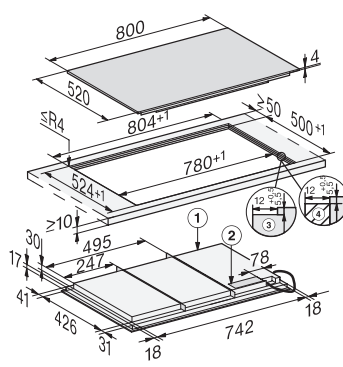

Sécurité	
Arrêt de sécurité	•
Fonction de verrouillage	•
Verrouillage de la mise en marche	•
Ventilateur de refroidissement intégré	•
Sécurité anti-surchauffe	•
Indicateur de chaleur résiduelle	•
Caractéristiques techniques	
Dimensions (l x h x p) en mm	51 x 800 x 520
Dimensions en mm (Largeur)	800
Dimensions en mm (hauteur)	51
Dimensions en mm (profondeur)	520
Dimensions de découpe en mm (largeur) pour encastrement à plat	780 mm
Dimensions de découpe en mm (profondeur) pour encastrement à plat	500 mm
Hauteur d'encastrement avec boîtier de raccordement en mm	51
Dimension de découpe intérieure en mm (largeur) pour encastrement à fleur de plan	780
Dimension de découpe intérieure en mm (profondeur) pour encastrement à fleur de plan	500
Poids en kg	19
Dimension de découpe extérieure en mm (largeur) pour encastrement à fleur de plan	804
Dimension de découpe extérieure en mm (profondeur) pour encastrement à fleur de plan	524
Puissance totale de raccordement en kW	11,00
Longueur du câble de branchement électrique en m	1,4
Tension en V	230
Fréquence en Hz	50-60
Accessoires fournis	
Câble d'alimentation	Oui

KM 7678 FL

À induction, indép. de la cuisinière

800 mm mm de large et induction sur toute la surface pour plus de flexibilité

KM7678FL, KM7678-2FL, KM7878FL, KM7878-1FLDiamond, KM7878-2FLDiamond – onset installation (installation drawings)