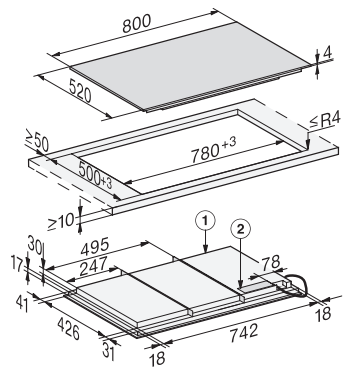

KM 7678 FL

À induction, indép. de la cuisinière

800 mm mm de large et induction sur toute la surface pour plus de flexibilité

Code EAN: 4002516437710 / Numéro de matériel: 11754170 /

Ancien Numéro de matériel: 26767870BNE

Sécurité	
Arrêt de sécurité	•
Fonction de verrouillage	•
Verrouillage de la mise en marche	•
Ventilateur de refroidissement intégré	•
Sécurité anti-surchauffe	•
Indicateur de chaleur résiduelle	•
Caractéristiques techniques	
Dimensions (l x h x p) en mm	51 x 800 x 520
Dimensions en mm (Largeur)	800
Dimensions en mm (hauteur)	51
Dimensions en mm (profondeur)	520
Dimensions de découpe en mm (largeur) pour encastrement à plat	780 mm
Dimensions de découpe en mm (profondeur) pour encastrement à plat	500 mm
Hauteur d'encastrement avec boîtier de raccordement en mm	51
Dimension de découpe intérieure en mm (largeur) pour encastrement à fleur de plan	780
Dimension de découpe intérieure en mm (profondeur) pour encastrement à fleur de plan	500
Poids en kg	19
Dimension de découpe extérieure en mm (largeur) pour encastrement à fleur de plan	804
Dimension de découpe extérieure en mm (profondeur) pour encastrement à fleur de plan	524
Puissance totale de raccordement en kW	11,00
Longueur du câble de branchement électrique en m	1,4
Tension en V	230
Fréquence en Hz	50-60
Accessoires fournis	
Câble d'alimentation	Oui

KM 7678 FL

À induction, indép. de la cuisinière

800 mm mm de large et induction sur toute la surface pour plus de flexibilité

KM7678FL, KM7678-2FL, KM7878FL, KM7878-1FLDiamond, KM7878-2FLDiamond – onset installation (installation drawings)