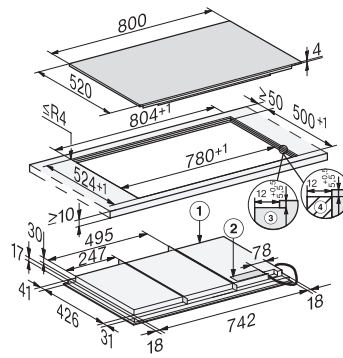

Verrouillage de la mise en marche	•
Ventilateur de refroidissement intégré	•
Sécurité anti-surchauffe	•
Indicateur de chaleur résiduelle	•

Caractéristiques techniques	
Dimensions (l x h x p) en mm	51 x 800 x 520
Dimensions en mm (Largeur)	800
Dimensions en mm (hauteur)	51
Dimensions en mm (profondeur)	520
Dimensions de découpe en mm (largeur) pour encastrement à plat	780
Dimensions de découpe en mm (profondeur) pour encastrement à plat	500
Hauteur d'encastrement avec boîtier de raccordement en mm	51
Dimension de découpe intérieure en mm (largeur) pour encastrement à fleur de plan	780
Dimension de découpe intérieure en mm (profondeur) pour encastrement à fleur de plan	500
Poids en kg	19
Dimension de découpe extérieure en mm (largeur) pour encastrement à fleur de plan	804
Dimension de découpe extérieure en mm (profondeur) pour encastrement à fleur de plan	524
Puissance totale de raccordement en kW	11,00
Longueur du câble de branchement électrique en m	1,4
Tension en V	230
Fréquence en Hz	50-60
Accessoires fournis	
Câble d'alimentation	Oui

KM 7678 FL

À induction, indép. de la cuisinière

800 mm mm de large et induction sur toute la surface pour plus de flexibilité

KM7678FL, KM7678-2FL, KM7878FL, KM7878-1FLDiamond, KM7878-2FLDiamond – onset installation (installation drawings)