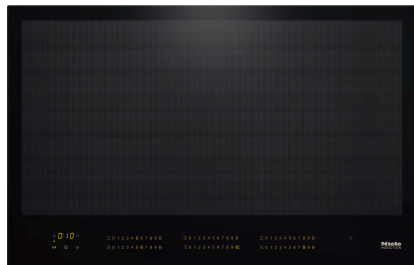

KM 7678 FL

À induction, indép. de la cuisinière

800 mm mm de large et induction sur toute la surface pour plus de flexibilité

Code EAN: 4002516437710 / Numéro de matériel: 11754170 /

Ancien Numéro de matériel: 26767870BNE

Sécurité	
Arrêt de sécurité	•
Fonction de verrouillage	•
Verrouillage de la mise en marche	•
Ventilateur de refroidissement intégré	•
Sécurité anti-surchauffe	•
Indicateur de chaleur résiduelle	•
Caractéristiques techniques	
Dimensions (l x h x p) en mm	51 x 800 x 520
Dimensions en mm (Largeur)	800
Dimensions en mm (hauteur)	51
Dimensions en mm (profondeur)	520
Dimensions de découpe en mm (largeur) pour encastrement à plat	780 mm
Dimensions de découpe en mm (profondeur) pour encastrement à plat	500 mm
Hauteur d'encastrement avec boîtier de raccordement en mm	51
Dimension de découpe intérieure en mm (largeur) pour encastrement à fleur de plan	780
Dimension de découpe intérieure en mm (profondeur) pour encastrement à fleur de plan	500
Poids en kg	19
Dimension de découpe extérieure en mm (largeur) pour encastrement à fleur de plan	804
Dimension de découpe extérieure en mm (profondeur) pour encastrement à fleur de plan	524
Puissance totale de raccordement en kW	11,00
Longueur du câble de branchement électrique en m	1,4
Tension en V	230
Fréquence en Hz	50-60
Accessoires fournis	
Câble d'alimentation	Oui