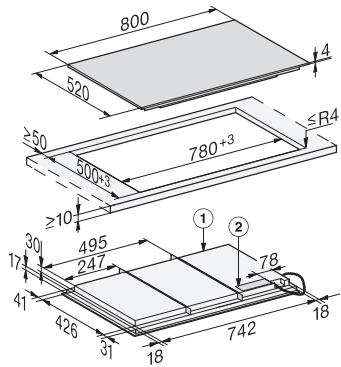

KM 7678 FL

À induction, indép. de la cuisinière

800 mm mm de large et induction sur toute la surface pour plus de flexibilité

Code EAN: 4002516437710 / Numéro de matériel: 11754170 /

Ancien Numéro de matériel: 26767870BNE

Verrouillage de la mise en marche	•
Ventilateur de refroidissement intégré	•
Sécurité anti-surchauffe	•
Indicateur de chaleur résiduelle	•

Caractéristiques techniques	
Dimensions (l x h x p) en mm	51 x 800 x 520
Dimensions en mm (Largeur)	800
Dimensions en mm (hauteur)	51
Dimensions en mm (profondeur)	520
Dimensions de découpe en mm (largeur) pour encastrement à plat	780
Dimensions de découpe en mm (profondeur) pour encastrement à plat	500
Hauteur d'encastrement avec boîtier de raccordement en mm	51
Dimension de découpe intérieure en mm (largeur) pour encastrement à fleur de plan	780
Dimension de découpe intérieure en mm (profondeur) pour encastrement à fleur de plan	500
Poids en kg	19
Dimension de découpe extérieure en mm (largeur) pour encastrement à fleur de plan	804
Dimension de découpe extérieure en mm (profondeur) pour encastrement à fleur de plan	524
Puissance totale de raccordement en kW	11,00
Longueur du câble de branchement électrique en m	1,4
Tension en V	230
Fréquence en Hz	50-60
Accessoires fournis	
Câble d'alimentation	Oui

KM 7678 FL

À induction, indép. de la cuisinière

800 mm mm de large et induction sur toute la surface pour plus de flexibilité

KM7678FL, KM7678-2FL, KM7878FL, KM7878-1FLDiamond, KM7878-2FLDiamond – onset installation (installation drawings)