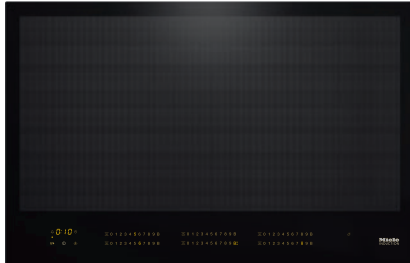

KM 7678 FL

À induction, indép. de la cuisinière

800 mm mm de large et induction sur toute la surface pour plus de flexibilité

- Sélection intuitive grâce à rangée de chiffres – SmartSelect
- Détection intelligente des récipients – jusqu'à 6 casseroles
- Sans cadre pour pose à fleur de plan ou en saillie
- Puissances variées – Fonction maintien au chaud et TwinBooster
- Communication avec la hotte – fonction automatique Con@ctivity