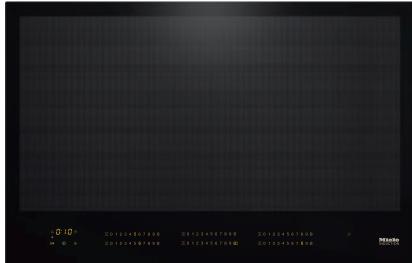

KM 7678 FL

À induction, indép. de la cuisinière

800 mm mm de large et induction sur toute la surface pour plus de flexibilité

- Sélection intuitive grâce à rangée de chiffres – SmartSelect
- Détection intelligente des récipients – jusqu'à 6 casseroles
- Sans cadre pour pose à fleur de plan ou en saillie
- Puissances variées – Fonction maintien au chaud et TwinBooster
- Communication avec la hotte – fonction automatique Con@ctivity

Code EAN: 4002516437710 / Numéro de matériel: 11754170 / Ancien Numéro de matériel: 26767870BNE

Type de chauffage	
Type de chauffage	Induction
Modèle	
Indépendant d'une cuisinière	•
Design	
Surface vitrocéramique	•
Encastrement à fleur du plan de travail	•
Couleur de la vitrocéramique	Noir
Encastrement avec cadre	•
Combinable avec SmartLine	•
Équipement zones cuisson	
Nombre d'espaces de cuisson	1
Nombre maximal de récipients	6
1ère zone/espace de cuisson	
Position	au choix
Type	Surface pleine
Dimensions en mm	740x380
Puissance Booster max. en W	3300
Puissance max. en W	2600
Puissance TwinBooster max. en W	3650
Confort d'utilisation	
Mise en réseau avec Miele@home	•
Fonction automatique Con@ctivity	•
Détection de casseroles/de la taille des casseroles	•
Commande par touches sensibles	Smart Select
Couleur d'affichage	Jaune
Détection intelligente de casserole	•
Aide au positionnement	•
Fonction Stop & Go	•
Protection nettoyage	•
Fonction de rappel	•
Fonction Minuterie	•
Arrêt automatique	•
Début de cuisson automatique	•
Maintien au chaud	•
Possibilité de réglages individuels (par ex. signaux sonores)	•
Efficacité et durabilité	
Consommation en mode arrêt en W	0,5
Consommation en mode veille en W	1,0
Consommation en mode veille avec maintien de la connexion au réseau en W	2,0
Durée avant passage automatique en mode arrêt en min	20
Durée avant passage automatique en mode veille en min	20
Durée avant passage automatique en mode veille avec maintien de la connexion au réseau en min	20
Confort d'entretien	
Vitrocéramique facile à nettoyer	•