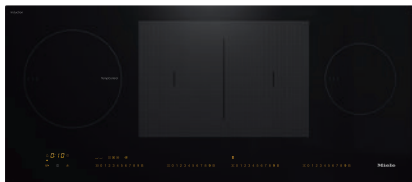

KM 7689 FL

À induction, indép. de la cuisinière

en design panoramique et avec TempControl pour un rôtissage parfait

- Sélection intuitive grâce à rangée de chiffres – SmartSelect
- 4 zones de cuisson dont 1 zone PowerFlex et 1 zone TempControl
- En version Panorama pour pose en applique ou à fleur de plan
- Temps d'ébullition extrêmement courts : TwinBooster
- Communication avec la hotte – fonction automatique Con@ctivity

KM 7689 FL

À induction, indép. de la cuisinière

en design panoramique et avec TempControl pour un rôtissage parfait

Code EAN: 4002516437864 / Numéro de matériel: 11753880 /

Ancien Numéro de matériel: 26768970BNE