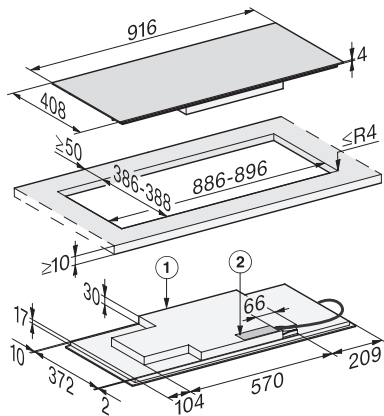

KM 7689 FL

À induction, indép. de la cuisinière

en design panoramique et avec TempControl pour un rôtissage parfait

KM 7689 FL, overlying (installation drawing)