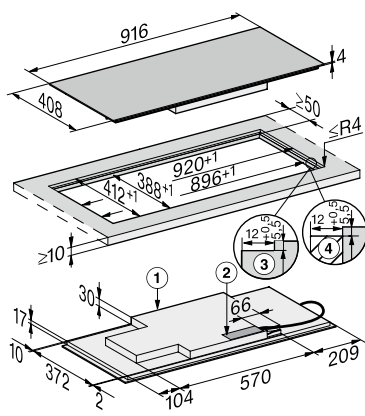

KM 7689 FL, flush (installation drawing)