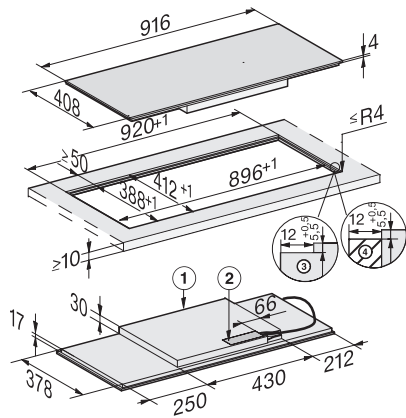

KM 7684 FL

À induction, indép. de la cuisinière

en design panoramique, avec 2 espaces de cuisson PowerFlex pour plus de confort.

KM7684FL, KM7684-1FL, flush (installation drawings)