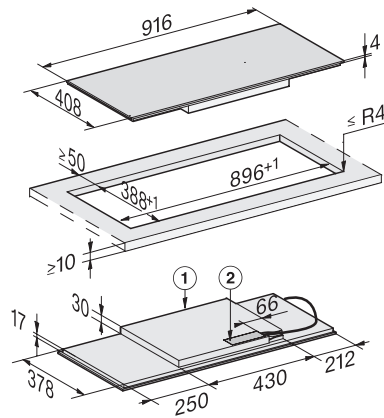

KM7684FL, KM7684-1FL, onset installation (installation drawings)