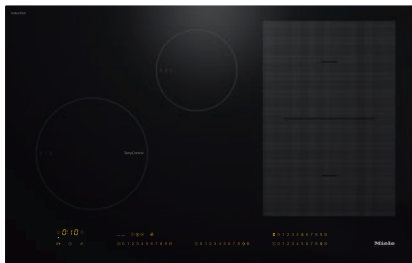

KM 7679 FL

À induction, indép. de la cuisinière
avec TempControl pour un rôissage parfait

Code EAN: 4002516437840 / Numéro de matériel: 11753820 /
Ancien Numéro de matériel: 26767970BNE

Accessoires fournis

Câble d'alimentation

Oui