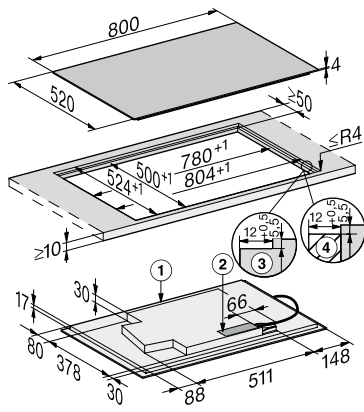

KM 7679 FL

À induction, indép. de la cuisinière
avec TempControl pour un rôtissage parfait

KM7679FL, KM7879FL, KM7679-1FL, flush (Installation drawing)