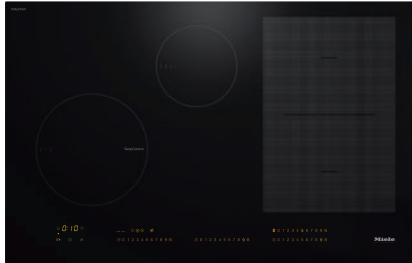

KM 7679 FL

À induction, indép. de la cuisinière
avec TempControl pour un rôissage parfait

- Sélection intuitive grâce à rangée de chiffres – SmartSelect
- 4 zones de cuisson dont 1 zone PowerFlex et 1 zone TempControl
- En 800 mm de large pour pose à fleur de plan ou en saillie
- Temps d'ébullition extrêmement courts : TwinBooster
- Communication avec la hotte – fonction automatique Con@ctivity

Code EAN: 4002516437840 / Numéro de matériel: 11753820 /
Ancien Numéro de matériel: 26767970BNE

Type de chauffage	
Type de chauffage	Induction
Modèle	
Indépendant d'une cuisinière	•
Design	
Surface vitrocéramique	•
Encastrement à fleur du plan de travail	•
Couleur de la vitrocéramique	Noir
Encastrement avec cadre	•
Combinable avec SmartLine	•
Équipement zones cuisson	
Nombre de zones de cuisson	4
Nombre d'espaces de cuisson	1
Nombre maximal de récipients	4
Zones de cuisson PowerFlex	
Nombre	2
Type	Zone de cuisson PowerFlex
Diamètre en mm	Ø 150 – 230
Puissance en W	2100
Booster en W	3000
TwinBooster en W	3650
1ère zone/espace de cuisson	
Position	Avant gauche
Type	Zone de cuisson TempControl
Dimensions en mm	Ø 160-230
Puissance Booster max. en W	3000
Puissance max. en W	2300
Puissance TwinBooster max. en W	3650
2ème zone/espace de cuisson	
Position	Arrière centre
Type	Zone de cuisson vario
Dimensions en mm	Ø 100-160
Puissance Booster max. en W	1700
Puissance max. en W	1400
Puissance TwinBooster max. en W	2200
3ème zone/espace de cuisson	
Position	droite
Type	Ponts PowerFlex
Dimensions en mm	230x390
Puissance Booster max. en W	4800
Puissance max. en W	3400
Puissance TwinBooster max. en W	7300
Confort d'utilisation	
Miele@home	•
Commande par touches sensibles	Smart Select
Fonction automatique Con@ctivity 3.0	•
Détection de casseroles/de la taille des casseroles	•
Couleur d'affichage	Jaune
Début de cuisson automatique	•