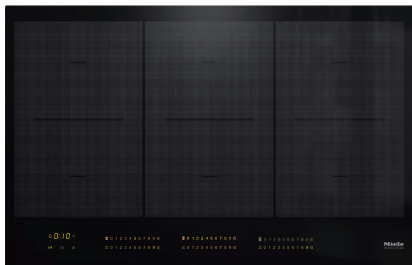

KM 7575 FL

À induction, indép. de la cuisinière

avec 6 espaces de cuisson PowerFlex pour une performance maximale

- Sélection intuitive grâce à rangée de chiffres – SmartSelect
- 6 zones de cuisson dont 6 espaces PowerFlex puissants
- En 800 mm de large pour pose à fleur de plan ou en saillie
- Temps d'ébullition extrêmement courts : TwinBooster
- Communication avec la fonction auto. de la hotte Con@ctivity

Code EAN: 4002516437826 / Numéro de matériel: 11753740 /

Ancien Numéro de matériel: 26757570BNE

<b>Type de chauffage</b>	
Type de chauffage	Electrique avec induction
<b>Construction</b>	
Indépendant d'une cuisinière	•
<b>Design</b>	
Surface vitrocéramique	•
Encastrement à fleur du plan de travail	•
Couleur de la vitrocéramique	Noir
Encastrement avec cadre	•
Combinable avec SmartLine	•
<b>Équipement des zones de cuisson</b>	
Nombre de zones de cuisson	6
Nombre d'espaces de cuisson	3
Nombre maximal de récipients	6
<b>Zones de cuisson PowerFlex</b>	
Nombre	6
Type	Zone de cuisson PowerFlex
Dimensions en mm	150x230
Puissance max. en W	2 100
Puissance Booster max. en W	3 000
Puissance TwinBooster max. en W	3650
<b>1ère zone/espace de cuisson</b>	
Position	Gauche
Type	Ponts PowerFlex
Puissance Booster max. en W	3400
Puissance max. en W	3150
<b>2e zone/espace de cuisson</b>	
Position	central
Type	Ponts PowerFlex
Dimensions en mm	230 x 390
Puissance Booster max. en W	4800
Puissance max. en W	3400
Puissance TwinBooster max. en W	7300
<b>3e zone/espace de cuisson</b>	
Position	droite
Type	Ponts PowerFlex
Dimensions en mm	230x390
Puissance Booster max. en W	4800
Puissance max. en W	3400
Puissance TwinBooster max. en W	7300
<b>Confort d'utilisation</b>	
Miele@home	•
Commande par touches sensibles	Smart Select
Fonction automatique Con@ctivity	•
Détection de casseroles/de la taille des casseroles	•
Couleur d'affichage	Jaune
Début de cuisson automatique	•
Détection permanente de l'ustensile de casserole	•
Maintien au chaud	•
Fonction Stop & Go	•