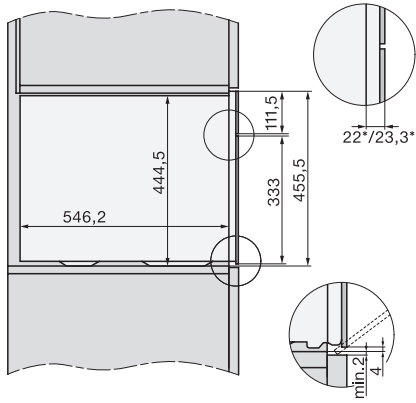

DG 7240

Four à vapeur encastrable

Pour une cuisson saine avec programmes automatiques et interconnexion.

side view DG DGM, installation drawings