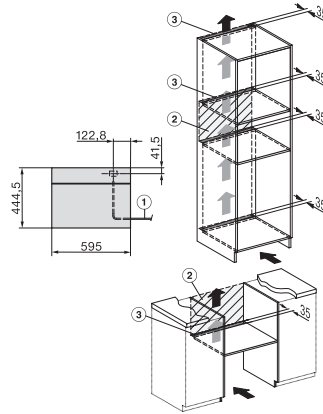

DG 7240

Four à vapeur encastrable

Pour une cuisson saine avec programmes automatiques et interconnexion.

Code EAN: 4002516422068 / Numéro de matériel: 11708620 /
Ancien Numéro de matériel: 23724040BNE

Grilles de support amovibles	•
Détartrage	•
Porte CleanGlass	•
Alimentation eau/dif. vapeur	
DualSteam	•
Réservoir d'eau fraîche amovible avec mécanisme Push2Release	•
Réservoir d'eau fraîche, volume en l	1,5
Sécurité	
Système de refroidissement avec porte froide	•
Arrêt de sécurité	•
Verrouillage de la mise en marche	•
Système de refroidissement des vapeurs	•
Verrouillage touches	•
Caractéristiques techniques	
Enceinte de cuisson L	•
Volume de l'enceinte de cuisson en l	40
Nombre de niveaux d'enfournement	4
Charnière de porte	inf.
Températures du mode Cuisson vapeur min. en °C	40
Températures du mode Cuisson vapeur max. en °C	100
Largeur de niche min. en mm	560
Largeur de niche max. en mm	568
Hauteur de niche min. en mm	450
Hauteur de niche max. en mm	452
Profondeur de la niche en mm	550
Dimensions (l x h p) en mm	595 x 455 x 569
Largeur de l'appareil en mm	595
Hauteur de l'appareil en mm	455
Profondeur de l'appareil en mm	569
Poids en kg	26,4
Puissance totale de raccordement en kW	3,60
Tension en V	230
Fréquence en Hz	50-60
Protection par fusible en A	16
Nombre de phases	1
Câble d'alimentation avec connecteur réseau	•
Longueur du câble de branchement électrique en m	2
Accessoires fournis	
Grilles de support amovibles (paire)	1
Plats de cuisson en inox perforés	2
Plat de cuisson vapeur en inox non perforé DGG 50 40	1
Grille de cuisson	1
Bac d'égouttage DGG 100 40	1
Détartrant en tablettes	2

DG 7240

Four à vapeur encastrable

Pour une cuisson saine avec programmes automatiques et interconnexion.

side view DG DGM, installation drawings

Installation DG, installation drawing