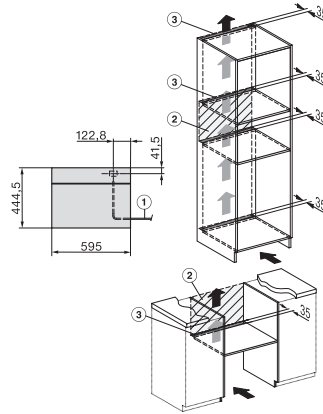

DG 7240

Four à vapeur encastrable

Pour une cuisson saine avec programmes automatiques et interconnexion.

Code EAN: 4002516422051 / Numéro de matériel: 11708610 /
Ancien Numéro de matériel: 23724030BNE

Détartrage	•
Porte CleanGlass	•
Alimentation eau/dif. vapeur	
DualSteam	•
Réservoir d'eau fraîche amovible avec mécanisme Push2Release	•
Réservoir d'eau fraîche, volume en l	1,5
Sécurité	
Système de refroidissement avec porte froide	•
Arrêt de sécurité	•
Verrouillage de la mise en marche	•
Système de refroidissement des vapeurs	•
Verrouillage touches	•
Caractéristiques techniques	
Enceinte de cuisson L	•
Volume de l'enceinte de cuisson en l	40
Nombre de niveaux d'enfournement	4
Charnière de porte	inf.
Températures du mode Cuisson vapeur min. en °C	40
Températures du mode Cuisson vapeur max. en °C	100
Largeur de niche min. en mm	560
Largeur de niche max. en mm	568
Hauteur de niche min. en mm	450
Hauteur de niche max. en mm	452
Profondeur de la niche en mm	550
Dimensions (l x h x p) en mm	595 x 455 x 569
Largeur de l'appareil en mm	595
Hauteur de l'appareil en mm	455
Profondeur de l'appareil en mm	569
Poids en kg	26,4
Puissance totale de raccordement en kW	3,60
Tension en V	230
Fréquence en Hz	50-60
Protection par fusible en A	16
Nombre de phases	1
Câble d'alimentation avec connecteur réseau	•
Longueur du câble de branchement électrique en m	2
Accessoires fournis	
Grilles de support amovibles (paire)	1
Plats de cuisson en inox perforés	2
Plat de cuisson vapeur en inox non perforé DGG 50 40	1
Grille de cuisson	1
Bac d'égouttage DGG 100 40	1
Détartrant en tablettes	2

DG 7240

Four à vapeur encastrable

Pour une cuisson saine avec programmes automatiques et interconnexion.

side view DG DGM, installation drawings

Installation DG, installation drawing