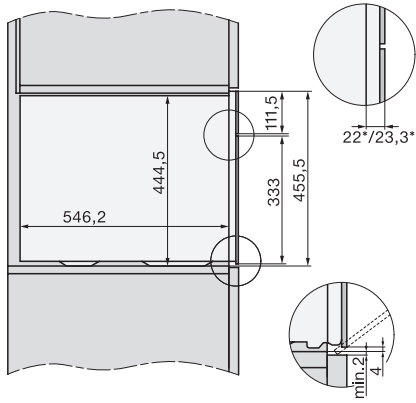

DG 7240

Four à vapeur encastrable

Pour une cuisson saine avec programmes automatiques et interconnexion.

side view DG DGM, installation drawings

Installation DG, installation drawing