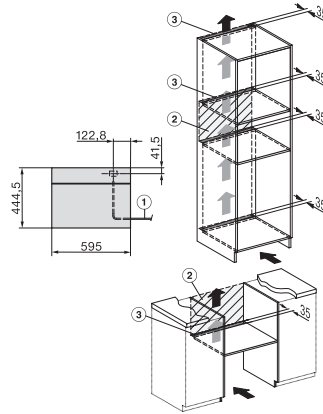

DG 7240

Four à vapeur encastrable

Pour une cuisson saine avec programmes automatiques et interconnexion.

Code EAN: 4002516422044 / Numéro de matériel: 11708600 /

Ancien Numéro de matériel: 23724020BNE

Détartrage	•
Porte CleanGlass	•
<b>Alimentation eau/dif. vapeur</b>	
DualSteam	•
Réservoir d'eau fraîche amovible avec mécanisme Push2Release	•
Réservoir d'eau fraîche, volume en l	1,5
<b>Sécurité</b>	
Système de refroidissement avec porte froide	•
Arrêt de sécurité	•
Verrouillage de la mise en marche	•
Système de refroidissement des vapeurs	•
Verrouillage touches	•
<b>Caractéristiques techniques</b>	
Enceinte de cuisson L	•
Volume de l'enceinte de cuisson en l	40
Nombre de niveaux d'enfournement	4
Charnière de porte	inf.
Températures du mode Cuisson vapeur min. en °C	40
Températures du mode Cuisson vapeur max. en °C	100
Largeur de niche min. en mm	560
Largeur de niche max. en mm	568
Hauteur de niche min. en mm	450
Hauteur de niche max. en mm	452
Profondeur de la niche en mm	550
Dimensions (l x h x p) en mm	595 x 455 x 569
Largeur de l'appareil en mm	595
Hauteur de l'appareil en mm	455
Profondeur de l'appareil en mm	569
Poids en kg	26,4
Puissance totale de raccordement en kW	3,60
Tension en V	230
Fréquence en Hz	50-60
Protection par fusible en A	16
Nombre de phases	1
Câble d'alimentation avec connecteur réseau	•
Longueur du câble de branchement électrique en m	2
<b>Accessoires fournis</b>	
Grilles de support amovibles (paire)	1
Plats de cuisson en inox perforés	2
Plat de cuisson vapeur en inox non perforé DGG 50 40	1
Grille de cuisson	1
Bac d'égouttage DGG 100 40	1
Détartrant en tablettes	2

DG 7240

Four à vapeur encastrable

Pour une cuisson saine avec programmes automatiques et interconnexion.

side view DG DGM, installation drawings

Installation DG, installation drawing