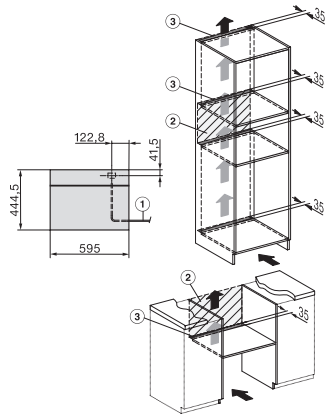

DG 7140

Four à vapeur encastrable

Pour une cuisson saine avec programmes automatiques et interconnexion.

Installation DG, installation drawing