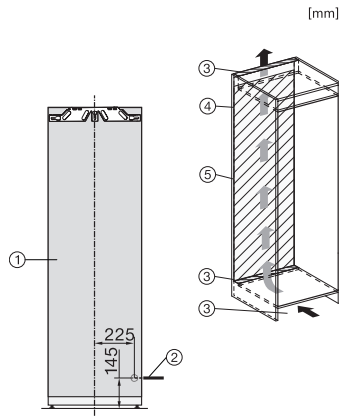

K 7764 E

Réfrigérateur encastrable

avec DailyFresh, comp. de congél. 4* et FlexiLight 2.0 pour un éclairage idéal.

K7733E, K7763E, K7732E, K7734F, K7764E, K7743E, K7743D, K7744E, K7773D, K7774D (footnote*) (installation drawings)