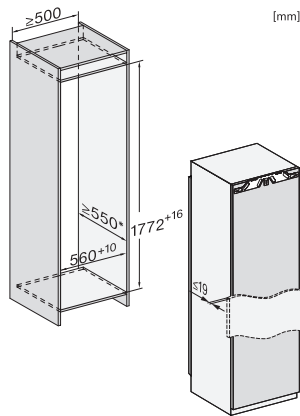

K7733E, K7763E, K7732E, K7734F, K7764E, K7743E, K7743D, K7744E, K7773D, K7774D, built-in (footnote*) (drawings)